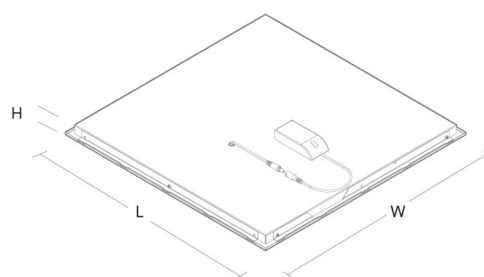

Montering/anslutning

Montering: Infälld, Interiör
Modul: 592x592 Synligt T-bärverk 15/24 mm

Mått

Längd (mm) L: 592
Bredd (mm) W: 592
Höjd (mm) H: 35
Inbyggnadshöjd (mm): 35
Vikt (kg) brutto/netto: 5.1 / 4.9

Förpackning

Förpackning mått (mm): 645 x 645 x 60

5 7 0 3 8 2 1 1 7 5 5 0 0