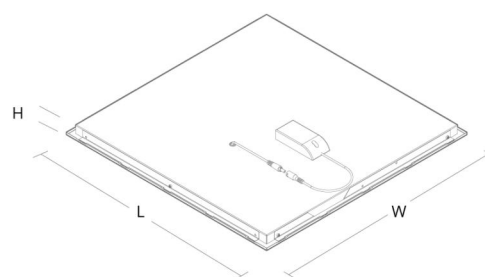

Montering/anslutning

Montering: Infälld, Interiör
Modul: 592x592 Synligt T-bärverk 15/24 mm

Mått

Längd (mm) L: 592
Bredd (mm) W: 592
Höjd (mm) H: 35
Inbyggnadshöjd (mm): 35
Vikt (kg) brutto/netto: 5.1 / 4.9

Förpackning

Förpackning mått (mm): 645 x 645 x 60

5 7 0 3 8 2 1 1 7 5 5 0 0