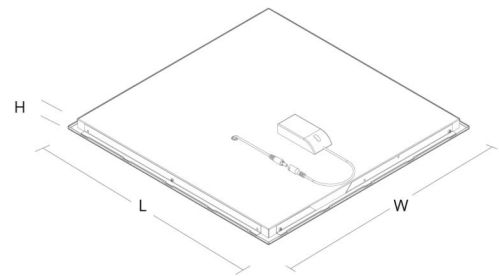

Montering/anslutning

Montering: Infälld, Interiör
Modul: 592x592 Synligt T-bärverk 15/24 mm

Mått

Längd (mm) L: 592
Bredd (mm) W: 592
Höjd (mm) H: 35
Inbyggnadshöjd (mm): 35
Vikt (kg) brutto/netto: 5.1 / 4.9

Förpackning

Förpackning mått (mm): 645 x 645 x 60

5 7 0 3 8 2 1 1 7 5 5 0 0