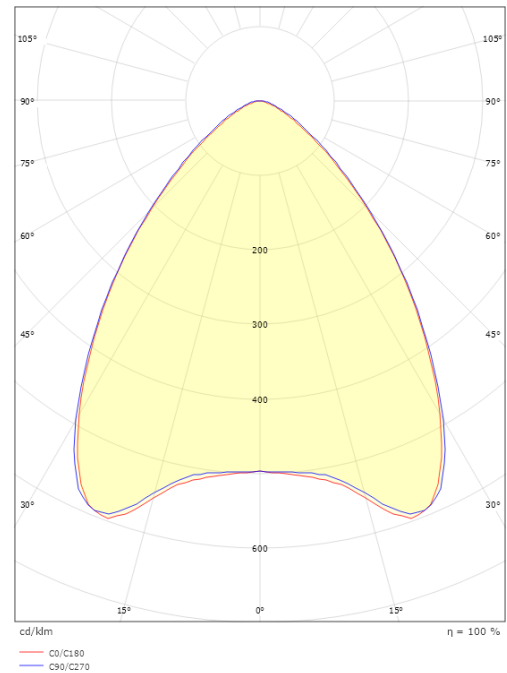

Molior Line

Molior Line 592x592 Vit 1580lm 4000K Ra>80

Enummer: 7015149
EAN: 5703821175500
SG nummer: 8246093718

Elektrisk

Systemeffekt: 14W
Spänning: 220-240V

Belysningslösning

Ljuskälla: LED
Lumen output: 1580lm
Armaturljusflöde: 113 lm/W
Färgtemperatur: 4000K
Färgtolkningsindex (CRI/Ra): Ra>80
MacAdams faktor: SDCM: 3
Brinntid: L90/B10>50.000
Ljusuttag: Direkt
Optik: R-lins klar
UGR: UGR<19
Fotobiologisk säkerhet: RG 1

Montering/anslutning

Montering: Infälld, Interiör
Modul: 592x592 Synligt T-bärverk 15/24 mm

Mått

Längd (mm) L: 592
Bredd (mm) W: 592
Höjd (mm) H: 35
Inbyggnadshöjd (mm): 35
Vikt (kg) brutto/netto: 5.1 / 4.9

Förpackning

Förpackning mått (mm): 645 x 645 x 60

5 7 0 3 8 2 1 1 7 5 5 0 0