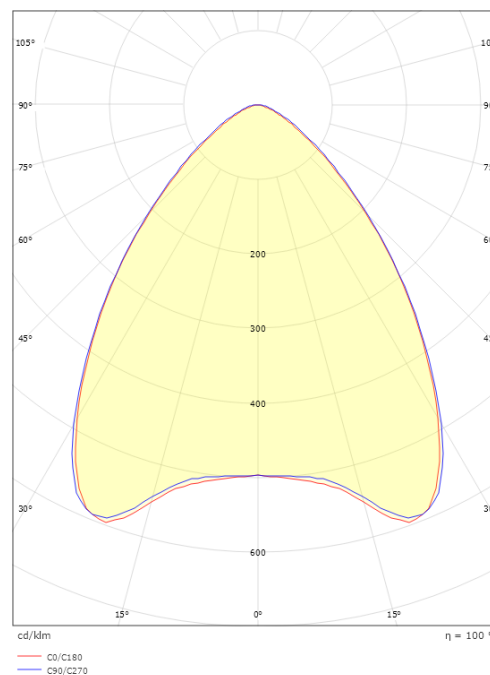

Molior Line

Molior Line 592x592 Vit 1580lm 4000K Ra>80

Enummer: 7015149
EAN: 5703821175500
SG nummer: 8246093718

Elektrisk

Systemeffekt: 14W
Spänning: 220-240V

Belysningslösning

Ljuskälla: LED
Lumen output: 1580lm
Armaturljusflöde: 113 lm/W
Färgtemperatur: 4000K
Färgtolkningsindex (CRI/Ra): Ra>80
MacAdams faktor: SDCM: 3
Brinntid: L90/B10>50.000
Ljusuttag: Direkt
Optik: R-lins klar
UGR: UGR<19
Fotobiologisk säkerhet: RG 1

Montering/anslutning

Montering: Infälld, Interiör
Modul: 592x592 Synligt T-bärverk 15/24 mm

Mått

Längd (mm) L: 592
Bredd (mm) W: 592
Höjd (mm) H: 35
Inbyggnadshöjd (mm): 35
Vikt (kg) brutto/netto: 5.1 / 4.9

Förpackning

Förpackning mått (mm): 645 x 645 x 60

5 7 0 3 8 2 1 1 7 5 5 0 0