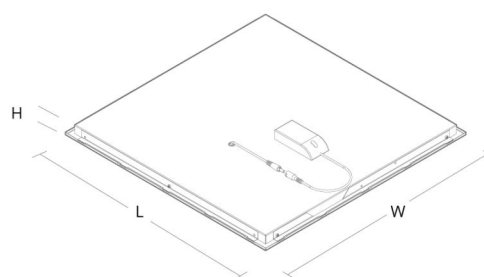

Montering/anslutning

Montering: Infälld, Interiör
Modul: 592x592 Synligt T-bärverk 15/24 mm

Mått

Längd (mm) L: 592
Bredd (mm) W: 592
Höjd (mm) H: 35
Inbyggnadshöjd (mm): 35
Vikt (kg) brutto/netto: 5.1 / 4.9

Förpackning

Förpackning mått (mm): 645 x 645 x 60

5 7 0 3 8 2 1 1 7 5 4 9 4