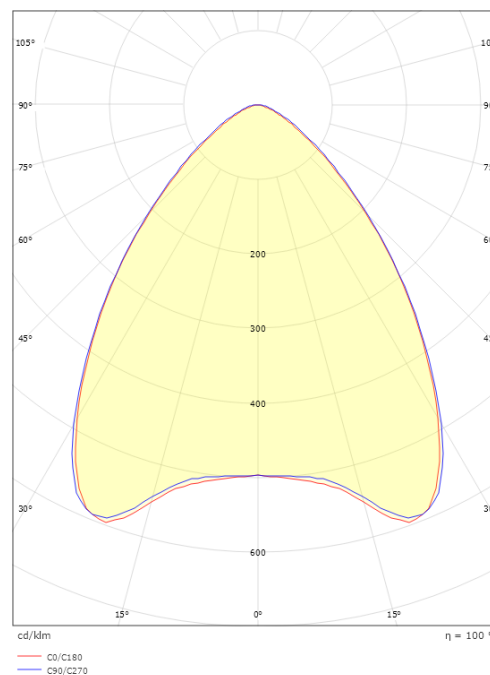

Molior Line

Molior Line 592x592 Vit 1520lm 3000K Ra>80

Enummer: 7015148
EAN: 5703821175494
SG nummer: 8246093705

Elektrisk

Systemeffekt: 14W
Spänning: 220-240V

Belysningslösning

Ljuskälla: LED
Lumen output: 1520lm
Armaturljusflöde: 109 lm/W
Färgtemperatur: 3000K
Färgtolkningsindex (CRI/Ra): Ra>80
MacAdams faktor: SDCM: 3
Brinntid: L90/B10>50.000
Ljusuttag: Direkt
Optik: R-lins klar
UGR: UGR<19
Fotobiologisk säkerhet: RG 1

Montering/anslutning

Montering: Infälld, Interiör
Modul: 592x592 Synligt T-bärverk 15/24 mm

Mått

Längd (mm) L: 592
Bredd (mm) W: 592
Höjd (mm) H: 35
Inbyggnadshöjd (mm): 35
Vikt (kg) brutto/netto: 5.1 / 4.9

Förpackning

Förpackning mått (mm): 645 x 645 x 60

5 7 0 3 8 2 1 1 7 5 4 9 4