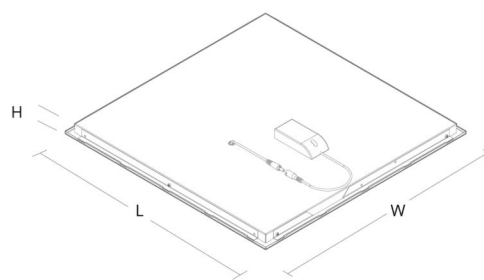

Skydd

Isoleringsklass: Klass I

Material och finish

Material: Plast

Montering/anslutning

Montering: Interiör

Mått

Längd (mm) L: 125
Höjd (mm) H: 35
Vikt (kg) brutto/netto: 0.229 / 0.185

Förpackning

Förpackning mått (mm): 400 x 100 x 45

5 7 0 3 8 2 1 1 7 5 6 9 2