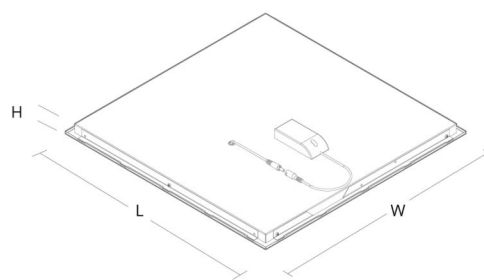

Skydd

Isoleringsklass: Klass I

Material och finish

Material: Plast

Montering/anslutning

Montering: Interiör

Mått

Vikt (kg) brutto/netto: 0.8 / 0.6

Förpackning

Förpackning mått (mm): 400 x 100 x 45

5 7 0 3 8 2 1 1 7 4 9 8 5