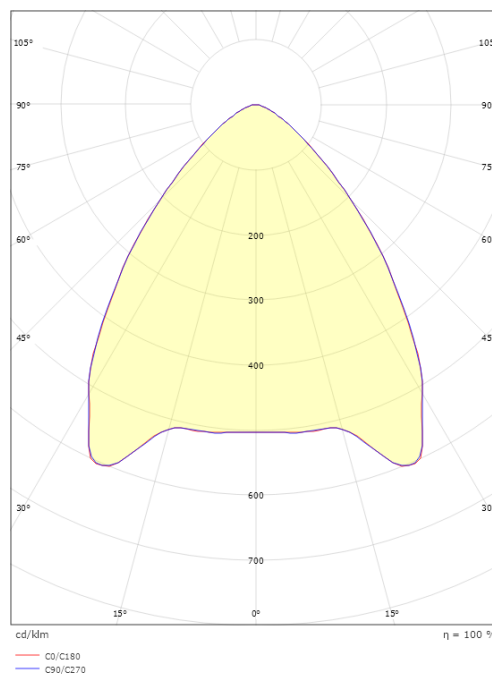

Molior Corner

Molior Corner 592x592 Vit 4110lm 4000K Ra>80

Enummer: 7015147
EAN: 5703821175418
SG nummer: 8246093653

Elektrisk

Systemeffekt: 36W
Spänning: 220-240V

Belysningslösning

Ljuskälla: LED
Lumen output: 4110lm
Armaturljusflöde: 114 lm/W
Färgtemperatur: 4000K
Färgtolkningsindex (CRI/Ra): Ra>80
MacAdams faktor: SDCM: 3
Brinntid: L90/B10>50.000
Ljusuttag: Direkt
Optik: R-lins klar
UGR: UGR<19
Fotobiologisk säkerhet: RG 1

Montering/anslutning

Montering: Infälld, Interiör
Modul: 592x592 Synligt T-bärverk 15/24 mm

Mått

Längd (mm) L: 592
Bredd (mm) W: 592
Höjd (mm) H: 35
Inbyggnadshöjd (mm): 35
Vikt (kg) brutto/netto: 5.4 / 5.2

Förpackning

Förpackning mått (mm): 645 x 645 x 60

5 7 0 3 8 2 1 1 7 5 4 1 8