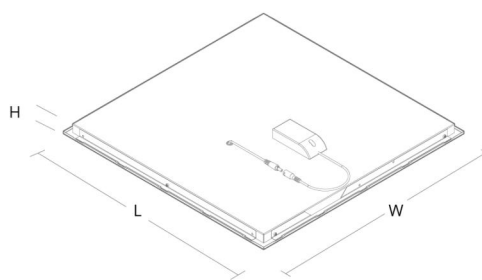

Montering/anslutning

Montering: Infälld, Interiör
Modul: 592x592 Synligt T-bärverk 15/24 mm

Mått

Längd (mm) L: 592
Bredd (mm) W: 592
Höjd (mm) H: 35
Inbyggnadshöjd (mm): 35
Vikt (kg) brutto/netto: 5.4 / 5.2

Förpackning

Förpackning mått (mm): 645 x 645 x 60

5 7 0 3 8 2 1 1 7 5 4 1 8