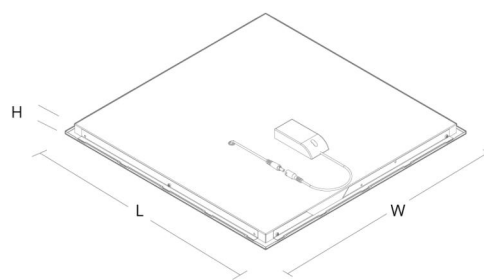

Montering/anslutning

Montering: Infälld, Interiör
Modul: 592x592 Synligt T-bärverk 15/24 mm

Mått

Längd (mm) L: 592
Bredd (mm) W: 592
Höjd (mm) H: 35
Inbyggnadshöjd (mm): 35
Vikt (kg) brutto/netto: 5.4 / 5.2

Förpackning

Förpackning mått (mm): 645 x 645 x 60

5 7 0 3 8 2 1 1 7 5 4 1 8