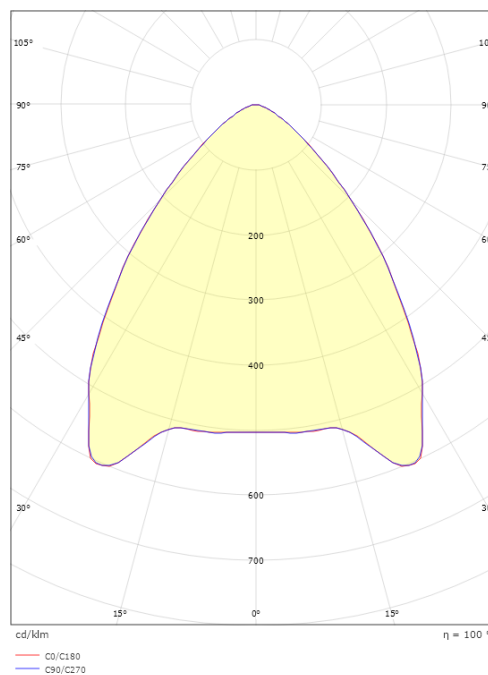

Molior Corner

Molior Corner 592x592 Vit 4110lm 4000K Ra>80

Enummer: 7015147
EAN: 5703821175418
SG nummer: 8246093653

Elektrisk

Systemeffekt: 36W
Spänning: 220-240V

Belysningslösning

Ljuskälla: LED
Lumen output: 4110lm
Armaturljusflöde: 114 lm/W
Färgtemperatur: 4000K
Färgtolkningsindex (CRI/Ra): Ra>80
MacAdams faktor: SDCM: 3
Brinntid: L90/B10>50.000
Ljusuttag: Direkt
Optik: R-lins klar
UGR: UGR<19
Fotobiologisk säkerhet: RG 1

Montering/anslutning

Montering: Infälld, Interiör
Modul: 592x592 Synligt T-bärverk 15/24 mm

Mått

Längd (mm) L: 592
Bredd (mm) W: 592
Höjd (mm) H: 35
Inbyggnadshöjd (mm): 35
Vikt (kg) brutto/netto: 5.4 / 5.2

Förpackning

Förpackning mått (mm): 645 x 645 x 60

5 7 0 3 8 2 1 1 7 5 4 1 8