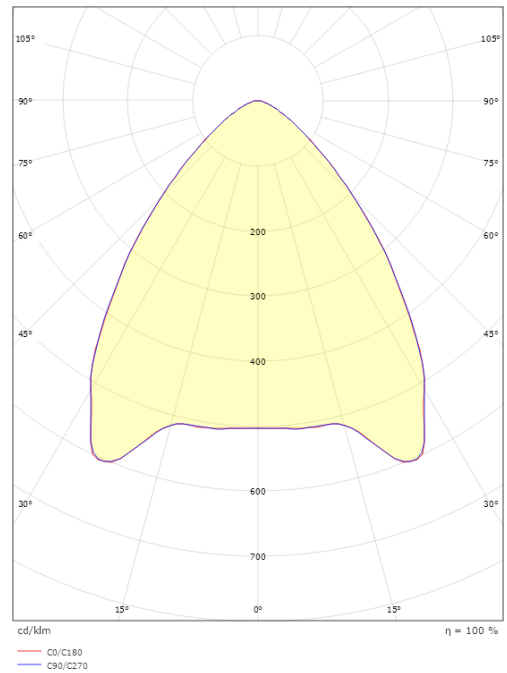

Molior Corner

Molior Corner 592x592 Vit 3950lm 3000K Ra>80

Enummer: 7015146
EAN: 5703821174947
SG nummer: 8246093080

Elektrisk

Systemeffekt: 36W
Spänning: 220-240V

Belysningslösning

Ljuskälla: LED
Lumen output: 3950lm
Armaturljusflöde: 110 lm/W
Färgtemperatur: 3000K
Färgtolkningsindex (CRI/Ra): Ra>80
MacAdams faktor: SDCM: 3
Brinntid: L90/B10>50.000
Ljusuttag: Direkt
Optik: R-lins klar
UGR: UGR<19
Fotobiologisk säkerhet: RG 1

Skydd

Isoleringsklass: Klass III

Energi och godkännanden

Innehåller en ljuskälla med energiklass: E
Breeam: Uppfyller Hea 01 för flimmerfritt ljus

Material och finish

Material: Stålblåt
Färg: Vit
Avskärmning material: Akryl (PMMA)

Montering/anslutning

Montering: Infälld, Interiör
Modul: 592x592 Synligt T-bärverk 15/24 mm

Mått

Längd (mm) L: 592
Bredd (mm) W: 592
Höjd (mm) H: 35
Inbyggnadshöjd (mm): 35
Vikt (kg) brutto/netto: 5.4 / 5.2

Förpackning

Förpackning mått (mm): 645 x 645 x 60

5 7 0 3 8 2 1 1 7 4 9 4 7