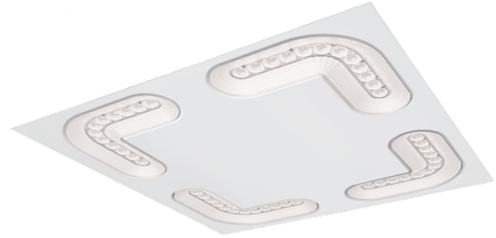

Molior Corner

Molior Corner 592x592 Vit 3950lm 3000K Ra>80

Enummer: 7015146
EAN: 5703821174947
SG nummer: 8246093080

Elektrisk

Systemeffekt: 36W
Spänning: 220-240V

Belysningslösning

Ljuskälla: LED
Lumen output: 3950lm
Armaturljusflöde: 110 lm/W
Färgtemperatur: 3000K
Färgtolkningsindex (CRI/Ra): Ra>80
MacAdams faktor: SDCM: 3
Brinntid: L90/B10>50.000
Ljusuttag: Direkt
Optik: R-lins klar
UGR: UGR<19
Fotobiologisk säkerhet: RG 1

Skydd

Isoleringsklass: Klass III

Energi och godkännanden

Innehåller en ljuskälla med energiklass: E
Breeam: Uppfyller Hea 01 för flimmerfritt ljus

Material och finish

Material: Stålblåt
Färg: Vit
Avskärmning material: Akryl (PMMA)

Montering/anslutning

Montering: Infälld, Interiör
Modul: 592x592 Synligt T-bärverk 15/24 mm

Mått

Längd (mm) L: 592
Bredd (mm) W: 592
Höjd (mm) H: 35
Inbyggnadshöjd (mm): 35
Vikt (kg) brutto/netto: 5.4 / 5.2

Förpackning

Förpackning mått (mm): 645 x 645 x 60

5 7 0 3 8 2 1 1 7 4 9 4 7