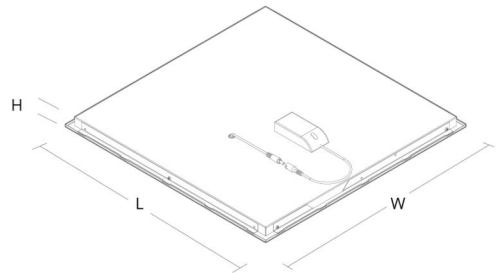

### Montering/anslutning

Montering: Infälld, Interiör  
Modul: 592x592 Synligt T-bärverk 15/24 mm

### Mått

Längd (mm) L: 592  
Bredd (mm) W: 592  
Höjd (mm) H: 35  
Inbyggnadshöjd (mm): 35  
Vikt (kg) brutto/netto: 5.4 / 5.2

### Förpackning

Förpackning mått (mm): 645 x 645 x 60

5 7 0 3 8 2 1 1 7 4 9 4 7