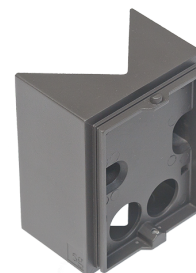

Echo Grafit Hörnfäste Aluminium

Enummer: 7705040
EAN: 7021986232073
SG nummer: 623207

Material och finish

Material: Aluminium
Färg: Grafit

Montering/anslutning

Montering: Utanpåliggande, Utomhus

Mått

Bredd (mm) W: 80
Höjd (mm) H: 101
Djup (D): 50
Vikt (kg) brutto/netto: 0.216 / 0.18

Förpackning

Förpackning mått (mm): 100 x 80 x 60

7 0 2 1 9 8 6 2 3 2 0 7 3