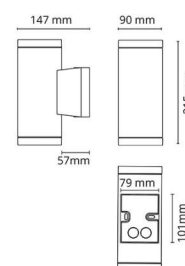

Echo Grafit Hörnfäste Aluminium

Enummer: 7705040
EAN: 7021986232073
SG nummer: 623207

Material och finish

Material: Aluminium
Färg: Grafit

Montering/anslutning

Montering: Utanpåliggande, Utomhus

Mått

Bredd (mm) W: 80
Höjd (mm) H: 101
Djup (D): 50
Vikt (kg) brutto/netto: 0.216 / 0.18

Förpackning

Förpackning mått (mm): 100 x 80 x 60

7 0 2 1 9 8 6 2 3 2 0 7 3