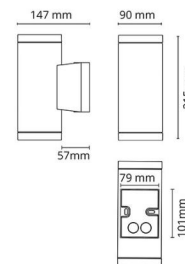

Belysningslösning

Ljuskälla: LED
Sockel: GU10
Ljuskälla ingår: Ja
Lumen output: 500lm
Armaturljusflöde: 56 lm/W
Färgtemperatur: 4000K
Färgtolkningsindex (CRI/Ra): Ra>80
MacAdams faktor: SDCM: 4
Brinntid: L70/B50>40.000
Ljusuttag: Direkt
Optik: Glas klart
Ljusspridning: 35°/35°