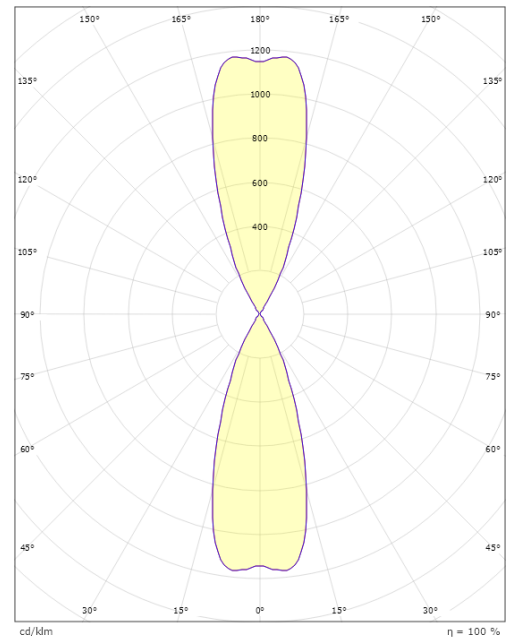

Metro Grafit 500lm 4000K Ra>80 Bakkantsdimmer

Enummer: 7703827
EAN: 7021986337013
SG nummer: 633701

Elektrisk

Watt: 2x4,5W
Systemeffekt: 9W
Spänning: 220-240V

Belysningslösning

Ljuskälla: LED
Sockel: GU10
Ljuskälla ingår: Ja
Lumen output: 500lm
Armaturljusflöde: 56 lm/W
Färgtemperatur: 4000K
Färgtolkningsindex (CRI/Ra): Ra>80
MacAdams faktor: SDCM: 4
Brinntid: L70/B50>40.000
Ljusuttag: Direkt
Optik: Glas klart
Ljusspridning: 35°/35°

Drivdon/Dimming

Typ: Bakkantsdimmer

Skydd

Isoleringsklass: Klass II
IK Klasse: IK07
IP Klasse: IP65

Energi och godkännanden

Innehåller en ljuskälla med energiklass: G
Breeam: Uppfyller Hea 01 för flimmerfritt ljus
Byggvarubedömning: Ja

Material och finish

Material: Aluminium
Färg: Grafit
Avskärmning material: Härdat glas

Montering/anslutning

Montering: Utanpåliggande, Interiör / Utomhus
Anslutning: Skruvlös kopplingsplint

Mått

Bredd (mm) W: 90
Höjd (mm) H: 215
Djup (D): 147
Vikt (kg) brutto/netto: 1.596 / 1.33

Förpackning

Förpackning mått (mm): 160 x 100 x 230

7 0 2 1 9 8 6 3 3 7 0 1 3