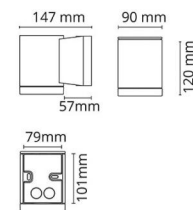

Belysningslösning

Ljuskälla: LED
Sockel: GU10
Ljuskälla ingår: Ja
Lumen output: 250lm
Armaturljusflöde: 56 lm/W
Färgtemperatur: 4000K
Färgtolkningsindex (CRI/Ra): Ra>80
MacAdams faktor: SDCM: 4
Brinntid: L70/B50>40.000
Ljusuttag: Direkt
Optik: Glas klart
Ljusspridning: 35°