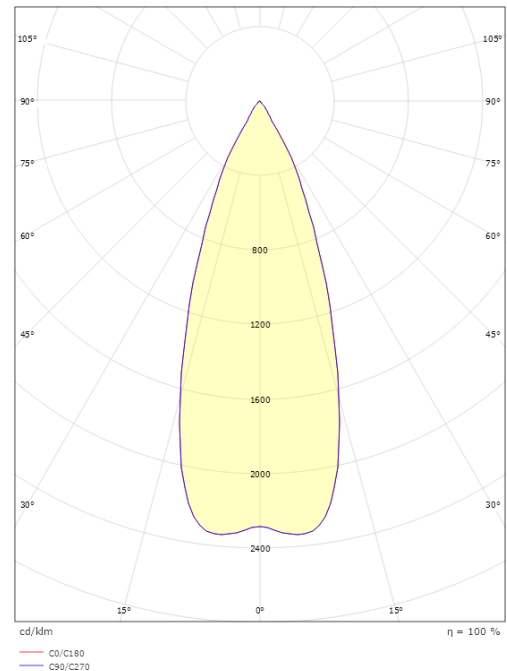

Metro Grafit 250lm 4000K Ra>80 Bakkantsdimmer

Enummer: 7703826
EAN: 7021986337006
SG nummer: 633700

Elektrisk

Systemeffekt: 4.5W
Spänning: 220-240V

Belysningslösning

Ljuskälla: LED
Sockel: GU10
Ljuskälla ingår: Ja
Lumen output: 250lm
Armaturljusflöde: 56 lm/W
Färgtemperatur: 4000K
Färgtolkningsindex (CRI/Ra): Ra>80
MacAdams faktor: SDCM: 4
Brinntid: L70/B50>40.000
Ljusuttag: Direkt
Optik: Glas klart
Ljusspridning: 35°

Drivdon/Dimming

Typ: Bakkantsdimmer

Skydd

Isoleringsklass: Klass II
IK Klasse: IK07
IP Klasse: IP65

Energi och godkännanden

Innehåller en ljuskälla med energiklass: G
Breeam: Uppfyller Hea 01 för flimmerfritt ljus
Byggvarubedömning: Ja

Material och finish

Material: Aluminium
Färg: Grafit
Avskärmning material: Härdat glas

Montering/anslutning

Montering: Utanpåliggande, Interiör / Utomhus
Anslutning: Skruvlös kopplingsplint

Mått

Bredd (mm) W: 90
Höjd (mm) H: 120
Djup (D): 147
Vikt (kg) brutto/netto: 1.596 / 0.9

Förpackning

Förpackning mått (mm): 160 x 100 x 135

7 0 2 1 9 8 6 3 3 7 0 0 6