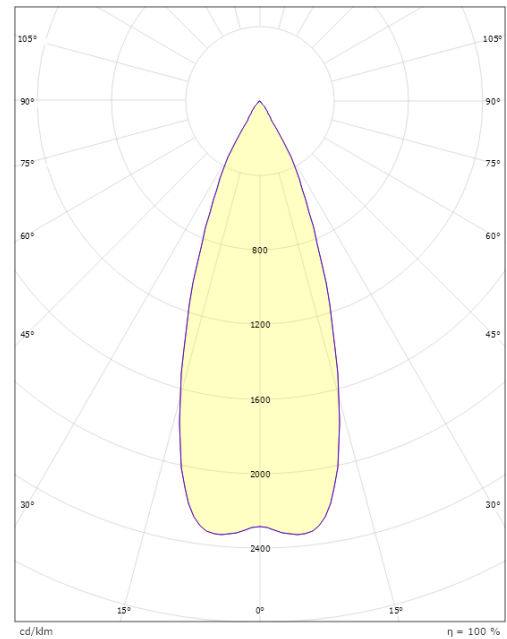

Metro Grafit Tak 180lm 2700K Ra>80 Bakkantsdimmer

Enummer: 7700698
 EAN: 7021986236965
 SG nummer: 623696

Elektrisk

Systemeffekt: 4.5W
 Spänning: 220-240V

Belysningslösning

Ljuskälla: LED
 Sockel: GU10
 Ljuskälla ingår: Ja
 Lumen output: 180lm
 Armaturljusflöde: 40 lm/W
 Färgtemperatur: 2700K
 Färgtolkningsindex (CRI/Ra): Ra>80
 MacAdams faktor: SDCM: 4
 Brinntid: L70/B50>40.000
 Ljusuttag: Direkt
 Optik: Glas klart
 Ljusspridning: 35°

Material och finish

Material: Aluminium
 Färg: Grafit
 Avskärmning material: Härdat glas

Montering/anslutning

Montering: Utanpåliggande, Interiör / Utomhus
 Anslutning: Skruvlös kopplingsplint

Mått

Höjd (mm) H: 120
 Diameter (mm) D: 90
 Vikt (kg) brutto/netto: 0.828 / 0.69

Förpackning

Förpackning mått (mm): 100 x 100 x 150

7 0 2 1 9 8 6 2 3 6 9 6 5