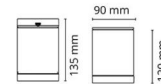

Metro Grafit Tak 180lm 2700K Ra>80 Bakkantsdimmer

Enummer: 7700698
 EAN: 7021986236965
 SG nummer: 623696

Elektrisk

Systemeffekt: 4.5W
 Spänning: 220-240V

Belysningslösning

Ljuskälla: LED
 Sockel: GU10
 Ljuskälla ingår: Ja
 Lumen output: 180lm
 Armaturljusflöde: 40 lm/W
 Färgtemperatur: 2700K
 Färgtolkningsindex (CRI/Ra): Ra>80
 MacAdams faktor: SDCM: 4
 Brinntid: L70/B50>40.000
 Ljusuttag: Direkt
 Optik: Glas klart
 Ljusspridning: 35°

Material och finish

Material: Aluminium
 Färg: Grafit
 Avskärmning material: Härdat glas

Montering/anslutning

Montering: Utanpåliggande, Interiör / Utomhus
 Anslutning: Skruvlös kopplingsplint

Mått

Höjd (mm) H: 120
 Diameter (mm) D: 90
 Vikt (kg) brutto/netto: 0.828 / 0.69

Förpackning

Förpackning mått (mm): 100 x 100 x 150

7 0 2 1 9 8 6 2 3 6 9 6 5