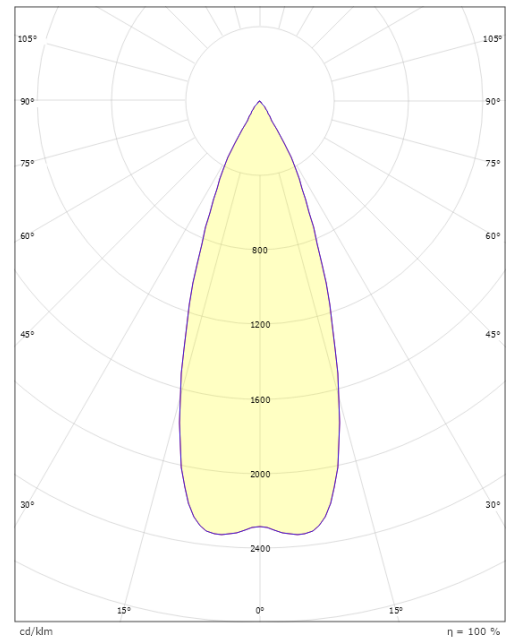

Metro Grafit Tak 180lm 2700K Ra>80 Bakkantsdimmer

Enummer: 7700698
 EAN: 7021986236965
 SG nummer: 623696

Elektrisk

Systemeffekt: 4.5W
 Spänning: 220-240V

Belysningslösning

Ljuskälla: LED
 Sockel: GU10
 Ljuskälla ingår: Ja
 Lumen output: 180lm
 Armaturljusflöde: 40 lm/W
 Färgtemperatur: 2700K
 Färgtolkningsindex (CRI/Ra): Ra>80
 MacAdams faktor: SDCM: 4
 Brinntid: L70/B50>40.000
 Ljusuttag: Direkt
 Optik: Glas klart
 Ljusspridning: 35°

Material och finish

Material: Aluminium
 Färg: Grafit
 Avskärmning material: Härdat glas

Montering/anslutning

Montering: Utanpåliggande, Interiör / Utomhus
 Anslutning: Skruvlös kopplingsplint

Mått

Höjd (mm) H: 120
 Diameter (mm) D: 90
 Vikt (kg) brutto/netto: 0.828 / 0.69

Förpackning

Förpackning mått (mm): 100 x 100 x 150

7 0 2 1 9 8 6 2 3 6 9 6 5