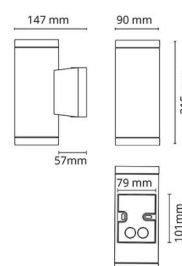

Metro Grafit 360lm 2700K Ra>80 Bakkantsdimmer

Enummer: 7700697
 EAN: 7021986236934
 SG nummer: 623693

Elektrisk

Watt: 2x4,5W
 Systemeffekt: 9W
 Spänning: 220-240V

Belysningslösning

Ljuskälla: LED
 Sockel: GU10
 Ljuskälla ingår: Ja
 Lumen output: 360lm
 Armaturljusflöde: 40 lm/W
 Färgtemperatur: 2700K
 Färgtolkningsindex (CRI/Ra): Ra>80
 MacAdams faktor: SDCM: 4
 Brinntid: L70/B50>40.000
 Ljusuttag: Direkt
 Optik: Glas klart
 Ljusspridning: 35°/35°

Material och finish

Material: Aluminium
 Färg: Grafit
 Avskärmning material: Härdat glas

Montering/anslutning

Montering: Utanpåliggande, Interiör / Utomhus
 Anslutning: Skruvlös kopplingsplint

Mått

Längd (mm) L: 160
 Bredd (mm) W: 90
 Höjd (mm) H: 215
 Djup (D): 147
 Vikt (kg) brutto/netto: 1.476 / 1.223

Förpackning

Förpackning mått (mm): 230 x 155 x 100