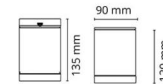

Metro Svart Tak 180lm 2700K Ra>80 Bakkantsdimmer

Enummer: 7700695
 EAN: 7021986146967
 SG nummer: 614696

Elektrisk

Systemeffekt: 4.5W
 Spänning: 220-240V

Belysningslösning

Ljuskälla: LED
 Sockel: GU10
 Ljuskälla ingår: Ja
 Lumen output: 180lm
 Armaturljusflöde: 40 lm/W
 Färgtemperatur: 2700K
 Färgtolkningsindex (CRI/Ra): Ra>80
 MacAdams faktor: SDCM: 4
 Brinntid: L70/B50>40.000
 Ljusuttag: Direkt
 Optik: Glas klart
 Ljusspridning: 35°
 ULOR (): Ja

Material och finish

Material: Aluminium
 Färg: Svart (RAL 9004)
 Avskärmning material: Härdat glas

Montering/anslutning

Montering: Utanpåliggande, Interiör / Utomhus
 Anslutning: Skruvlös kopplingsplint

Mått

Höjd (mm) H: 120
 Diameter (mm) D: 90
 Vikt (kg) brutto/netto: 0.828 / 0.69

Förpackning

Förpackning mått (mm): 100 x 100 x 150