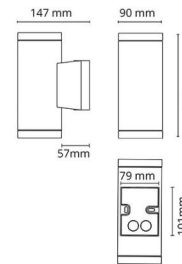

Material och finish

Material: Aluminium
 Färg: Svart (RAL 9004)
 Avskärmning material: Härdat glas

Montering/anslutning

Montering: Utanpåliggande, Interiör / Utomhus
 Anslutning: Skruvlös kopplingsplint

Mått

Längd (mm) L: 160
 Bredd (mm) W: 90
 Höjd (mm) H: 215
 Djup (D): 147
 Vikt (kg) brutto/netto: 1.476 / 1.223

Förpackning

Förpackning mått (mm): 230 x 155 x 100

7 0 2 1 9 8 6 1 4 6 9 3 6