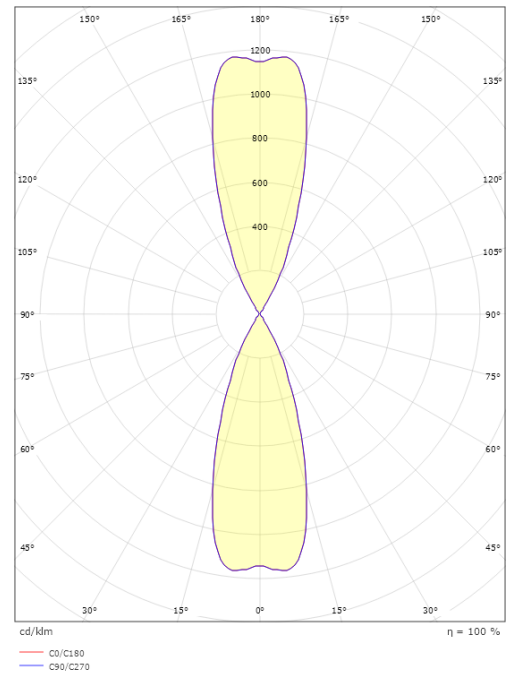

Metro Svart 360lm 2700K Ra>80 Bakkantsdimmer

Enummer: 7700694
 EAN: 7021986146936
 SG nummer: 614693

Elektrisk

Watt: 2x4,5W
 Systemeffekt: 9W
 Spänning: 220-240V

Belysningslösning

Ljuskälla: LED
 Sockel: GU10
 Ljuskälla ingår: Ja
 Lumen output: 360lm
 Armaturljusflöde: 40 lm/W
 Färgtemperatur: 2700K
 Färgtolkningsindex (CRI/Ra): Ra>80
 MacAdams faktor: SDCM: 4
 Brinntid: L70/B50>40.000
 Ljusuttag: Direkt
 Optik: Glas klart
 Ljusspridning: 35°/35°

Längd (mm) L: 160
 Bredd (mm) W: 90
 Höjd (mm) H: 215
 Djup (D): 147
 Vikt (kg) brutto/netto: 1.476 / 1.223

Förpackning

Förpackning mått (mm): 230 x 155 x 100

7 0 2 1 9 8 6 1 4 6 9 3 6