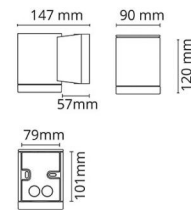

Belysningslösning

Ljuskälla: LED
Sockel: GU10
Ljuskälla ingår: Ja
Lumen output: 180lm
Armaturljusflöde: 40 lm/W
Färgtemperatur: 2700K
Färgtolkningsindex (CRI/Ra): Ra>80
MacAdams faktor: SDCM: 4
Brinntid: L70/B50>40.000
Ljusuttag: Direkt
Optik: Glas klart
Ljusspridning: 35°