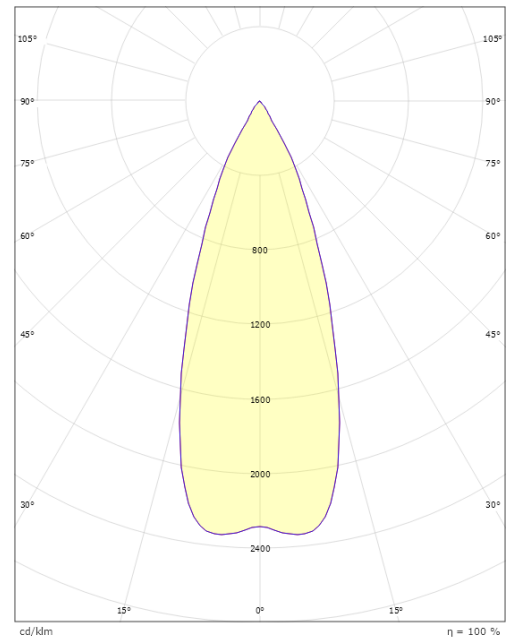

Metro Svart 180lm 2700K Ra>80 Bakkantsdimmer

Enummer: 7700693
EAN: 7021986146912
SG nummer: 614691

Elektrisk

Systemeffekt: 4.5W
Spänning: 220-240V

Belysningslösning

Ljuskälla: LED
Sockel: GU10
Ljuskälla ingår: Ja
Lumen output: 180lm
Armaturljusflöde: 40 lm/W
Färgtemperatur: 2700K
Färgtolkningsindex (CRI/Ra): Ra>80
MacAdams faktor: SDCM: 4
Brinntid: L70/B50>40.000
Ljusuttag: Direkt
Optik: Glas klart
Ljusspridning: 35°

Drivdon/Dimming

Typ: Bakkantsdimmer

Skydd

Isoleringsklass: Klass II

Energi och godkännanden

Innehåller en ljuskälla med energiklass: G
Breeam: Uppfyller Hea 01 för flimmerfritt ljus
Byggvarubedömning: Ja

Material och finish

Material: Aluminium
Färg: Svart (RAL 9004)
Avskärmning material: Härdat glas

Montering/anslutning

Montering: Utanpåliggande, Interiör / Utomhus
Anslutning: Skruvlös kopplingsplint

Mått

Bredd (mm) W: 90
Höjd (mm) H: 120
Djup (D): 147
Vikt (kg) brutto/netto: 1.08 / 0.9

Förpackning

Förpackning mått (mm): 160 x 100 x 135

7 0 2 1 9 8 6 1 4 6 9 1 2