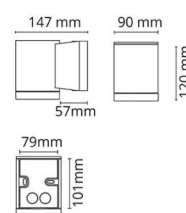

Belysningslösning

Ljuskälla: LED
Sockel: GU10
Ljuskälla ingår: Ja
Lumen output: 180lm
Armaturljusflöde: 40 lm/W
Färgtemperatur: 2700K
Färgtolkningsindex (CRI/Ra): Ra>80
MacAdams faktor: SDCM: 4
Brinntid: L70/B50>40.000
Ljusuttag: Direkt
Optik: Glas klart
Ljusspridning: 35°