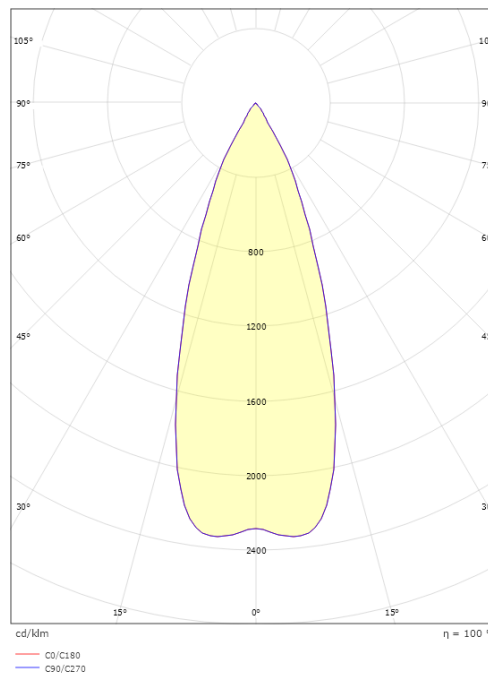

Metro Svart 180lm 2700K Ra>80 Bakkantsdimmer

Enummer: 7700693
 EAN: 7021986146912
 SG nummer: 614691

Elektrisk

Systemeffekt: 4.5W
 Spänning: 220-240V

Belysningslösning

Ljuskälla: LED
 Sockel: GU10
 Ljuskälla ingår: Ja
 Lumen output: 180lm
 Armaturljusflöde: 40 lm/W
 Färgtemperatur: 2700K
 Färgtolkningsindex (CRI/Ra): Ra>80
 MacAdams faktor: SDCM: 4
 Brinntid: L70/B50>40.000
 Ljusuttag: Direkt
 Optik: Glas klart
 Ljusspridning: 35°

Bredd (mm) W: 90
 Höjd (mm) H: 120
 Djup (D): 147
 Vikt (kg) brutto/netto: 1.08 / 0.9

Förpackning

Förpackning mått (mm): 160 x 100 x 135

7 0 2 1 9 8 6 1 4 6 9 1 2