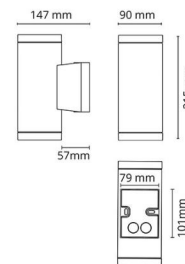

Belysningslösning

Ljuskälla: LED
Sockel: GU10
Ljuskälla ingår: Ja
Lumen output: 360lm
Armaturljusflöde: 40 lm/W
Färgtemperatur: 2700K
Färgtolkningsindex (CRI/Ra): Ra>80
MacAdams faktor: SDCM: 4
Brinntid: L70/B50>40.000
Ljusuttag: Direkt
Optik: Glas klart
Ljusspridning: 35°/35°