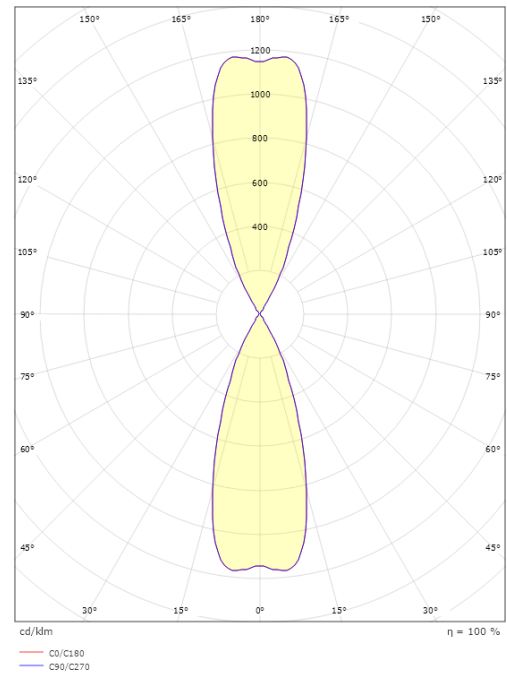

Längd (mm) L: 160
 Bredd (mm) W: 90
 Höjd (mm) H: 215
 Djup (D): 147
 Vikt (kg) brutto/netto: 1.476 / 1.223

Förpackning

Förpackning mått (mm): 230 x 155 x 100

7 0 2 1 9 8 6 1 1 6 9 3 9