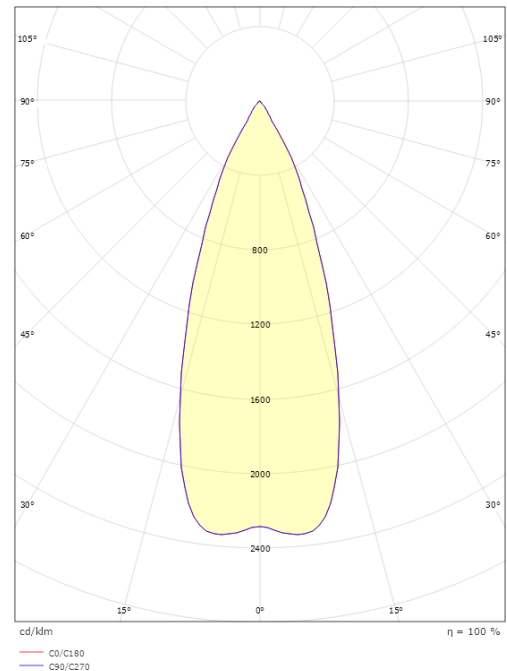

Metro Vit 180lm 2700K Ra>80 Bakkantsdimmer

Enummer: 7700690
EAN: 7021986116915
SG nummer: 611691

Elektrisk

Systemeffekt: 4.5W
Spänning: 220-240V

Belysningslösning

Ljuskälla: LED
Sockel: GU10
Ljuskälla ingår: Ja
Lumen output: 180lm
Armaturljusflöde: 40 lm/W
Färgtemperatur: 2700K
Färgtolkningsindex (CRI/Ra): Ra>80
MacAdams faktor: SDCM: 4
Brinntid: L70/B50>40.000
Ljusuttag: Direkt
Optik: Glas klart
Ljusspridning: 35°

Drivdon/Dimming

Typ: Bakkantsdimmer

Skydd

Isoleringsklass: Klass II
IK Klasse: IK07
IP Klasse: IP65

Energi och godkännanden

Innehåller en ljuskälla med energiklass: G
Breeam: Uppfyller Hea 01 för flimmerfritt ljus
Byggvarubedömning: Ja

Material och finish

Material: Aluminium
Färg: Vit (RAL 9003)
Avskärmning material: Härdat glas

Montering/anslutning

Montering: Utanpåliggande, Interiör / Utomhus
Anslutning: Skruvlös kopplingsplint

Mått

Bredd (mm) W: 90
Höjd (mm) H: 120
Djup (D): 147
Vikt (kg) brutto/netto: 1.08 / 0.9

Förpackning

Förpackning mått (mm): 160 x 100 x 135

7 0 2 1 9 8 6 1 1 6 9 1 5