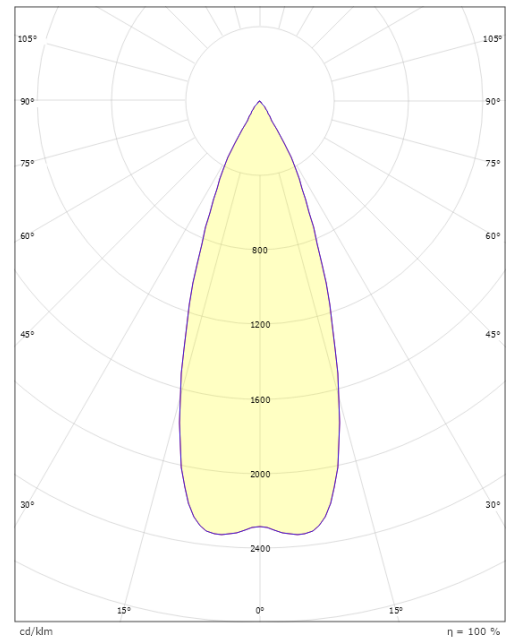

Bredd (mm) W: 90
 Höjd (mm) H: 120
 Djup (D): 147
 Vikt (kg) brutto/netto: 1.08 / 0.9

Förpackning

Förpackning mått (mm): 160 x 100 x 135

7 0 2 1 9 8 6 1 1 6 9 1 5