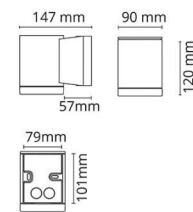

Belysningslösning

Ljuskälla: LED
Sockel: GU10
Ljuskälla ingår: Ja
Lumen output: 180lm
Armaturljusflöde: 40 lm/W
Färgtemperatur: 2700K
Färgtolkningsindex (CRI/Ra): Ra>80
MacAdams faktor: SDCM: 4
Brinntid: L70/B50>40.000
Ljusuttag: Direkt
Optik: Glas klart
Ljusspridning: 35°