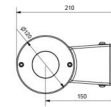

Material och finish

Material: Aluminium
Avskärmning material: Härdat glas

Montering/anslutning

Montering: Interiör / Utomhus
Anslutning: Skruvlös kopplingsplint

Mått

Bredd (mm) W: 120
Höjd (mm) H: 296
Djup (D): 210
Vikt (kg) brutto/netto: 3.5 / 3.1

Förpackning

Förpackning mått (mm): 327 x 225 x 135

7 0 2 1 9 8 6 1 1 7 9 7 4