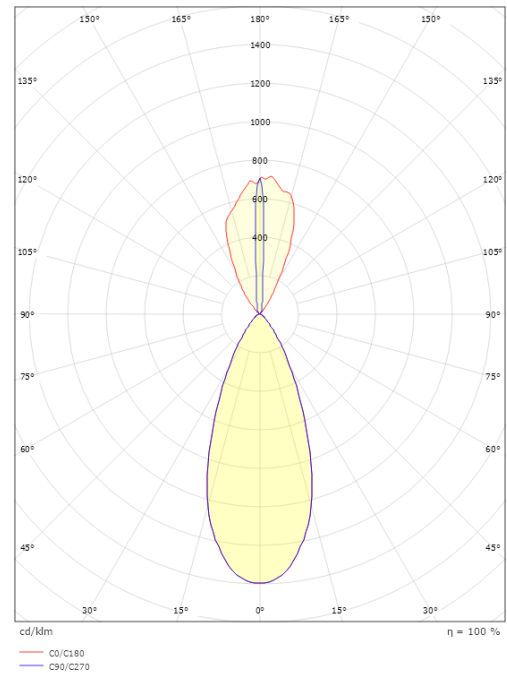

Metro Pro

Metro Pro Svart 2-fack 2010lm 3000K Ra>70 Ej dimbar

Enummer: 7704983
EAN: 7021986117974
SG nummer: 611797

Elektrisk

Systemeffekt: 28W
Spänning: 220-240V
Frekvens (Hz): 50/60Hz
Max. armaturer per brytare: B10: 19, B16: 30, C10: 31, C16: 51

Belysningslösning

Ljuskälla: LED
Lumen output: 2010lm
Armaturljusflöde: 72 lm/W
Färgtemperatur: 3000K
Färgtolkningsindex (CRI/Ra): Ra>70
MacAdams faktor: SDCM: 5
Brinntid: L90/B50>100.000
Ljusuttag: Direkt/Indirekt 85/15%
Optik: Glas klart
Ljusspridning: 6°/42°

Drivdon/Dimming

Typ: Ej dimbar

Skydd

Isoleringsklass: Klass I
IK Klasse: IK07
IP Klasse: IP66
Integrerat överspänningsskydd: 3,5/4 kV

Energi och godkännanden

Innehåller en ljuskälla med energiklass: E
Breeam: Uppfyller Hea 01 för flimmerfritt ljus

Material och finish

Material: Aluminium
Avskärmning material: Härdat glas

Montering/anslutning

Montering: Interiör / Utomhus
Anslutning: Skruvlös kopplingsplint

Mått

Bredd (mm) W: 120
Höjd (mm) H: 296
Djup (D): 210
Vikt (kg) brutto/netto: 3.5 / 3.1

Förpackning

Förpackning mått (mm): 327 x 225 x 135

7 0 2 1 9 8 6 1 1 7 9 7 4