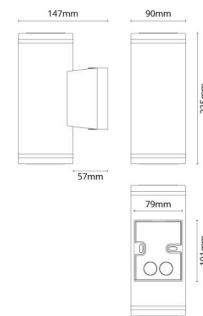

Förpackning

Förpackning mått (mm): 235 x 160 x 100