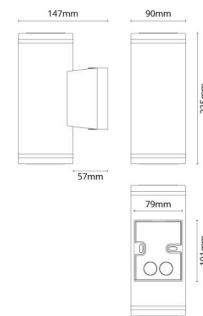

### Mått

Bredd (mm) W: 90  
Höjd (mm) H: 225  
Djup (D): 147  
Vikt (kg) brutto/netto: 1.33 / 1.279

### Förpackning

Förpackning mått (mm): 235 x 160 x 100

7 0 2 1 9 8 6 2 3 7 0 1 6