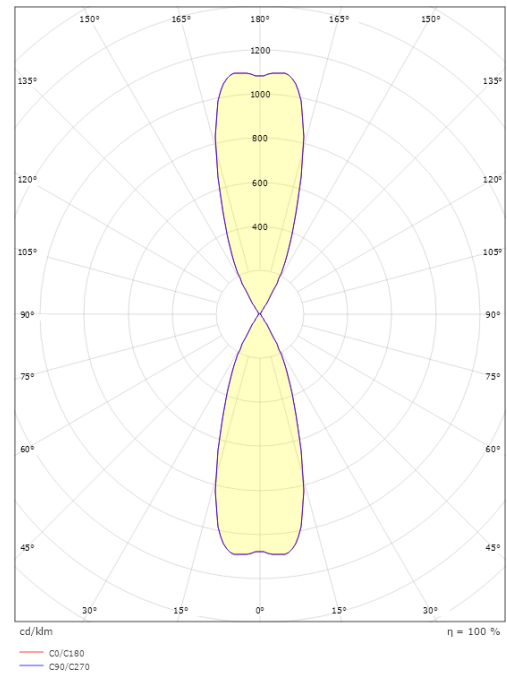

Metro Deco

Metro Deco Grafit 380lm 2700K Ra>80 Bakkantsdimmer

Enummer: 7703697
EAN: 7021986237016
SG nummer: 623701

Elektrisk

Watt: 2x4,5W
Systemeffekt: 9W
Spänning: 220-240V
Max. armaturer per brytare: B10: 100, B16: 100, C10: 160, C16: 160

Belysningslösning

Ljuskälla: LED
Sokkel: GU10
Ljuskälla ingår: Ja
Lumen output: 380lm
Armaturljusflöde: 42 lm/W
Färgtemperatur: 2700K
Färgtolkningsindex (CRI/Ra): Ra>80
MacAdams faktor: SDCM: 4
Brinntid: L70/B50>40.000
Ljusuttag: Direkt
Optik: Plast klar
Ljusspridning: 35°/35°

Drivdon/Dimming

Typ: Bakkantsdimmer

Skydd

Isoleringsklass: Klass II

Energi och godkännanden

Innehåller en ljuskälla med energiklass: G
Breeam: Uppfyller Hea 01 för flimmerfritt ljus
Byggvarubedömning: Ja

Material och finish

Material: Aluminium
Färg: Grafit
Avskärmning material: UV-stabiliserad polykarbonat

Montering/anslutning

Montering: Utanpåliggande, Utomhus
Anslutning: Skruvlös kopplingsplint

Mått

Bredd (mm) W: 90
Höjd (mm) H: 225
Djup (D): 147
Vikt (kg) brutto/netto: 1.33 / 1.279

Förpackning

Förpackning mått (mm): 235 x 160 x 100

7 0 2 1 9 8 6 2 3 7 0 1 6