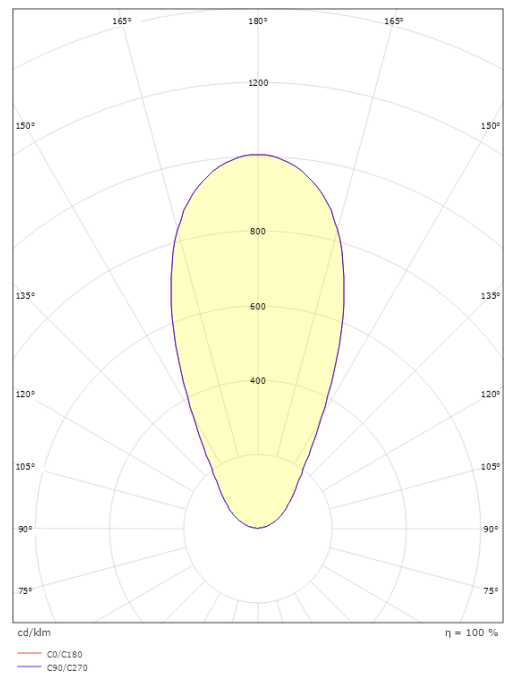

Material och finish

Material: Aluminium
 Avskärmning material: Härdat glas

Montering/anslutning

Montering: Infälld, Interiör / Utomhus

Mått

Höjd (mm) H: 70
 Diameter (mm) D: 62
 Håldiameter (mm): 51
 Inbyggdshöjd (mm): 68
 Vikt (kg) brutto/netto: 0.2 / 0.175

Förpackning

Förpackning mått (mm): 70 x 70 x 85

7 0 2 1 9 8 6 9 2 1 0 5 2