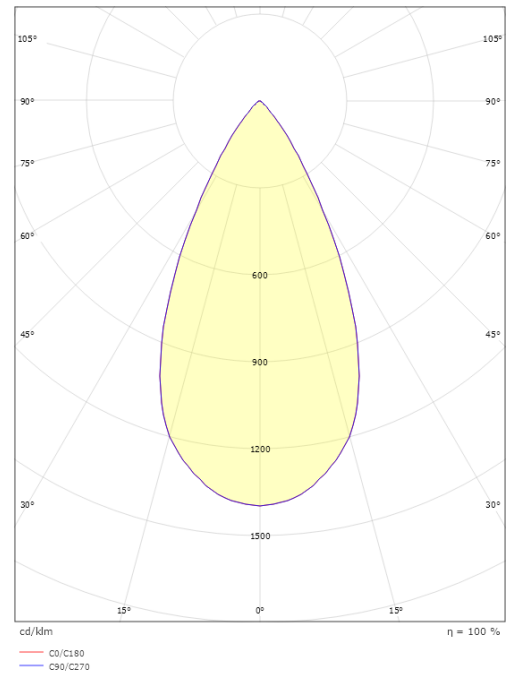

Luna Mini

Luna Mini Grafit 92lm 3000K Ra>80 Dimbar, beroende på driver

Enummer: 7764897
EAN: 7021986300161
SG nummer: 630016

Elektrisk

Systemeffekt: 1.5W
Spänning: 24V

Belysningslösning

Ljuskälla: LED
Lumen output: 92lm
Armaturljusflöde: 61 lm/W
Färgtemperatur: 3000K
Färgtolkningsindex (CRI/Ra): Ra>80
MacAdams faktor: SDCM: 3
Brinntid: L80/B20>50.000
Ljusuttag: Direkt
Optik: Lins
Fotobiologisk säkerhet: RG 1

Montering/anslutning

Montering: Infälld, Utomhus

Mått

Längd (mm) L: 46
Bredd (mm) W: 28
Höjd (mm) H: 46
Djup (D): 46
Håldiameter (mm): 25
Vikt (kg) brutto/netto: 0.145 / 0.132

Förpackning

Förpackning mått (mm): 100 x 65 x 50

7 0 2 1 9 8 6 3 0 0 1 6 1