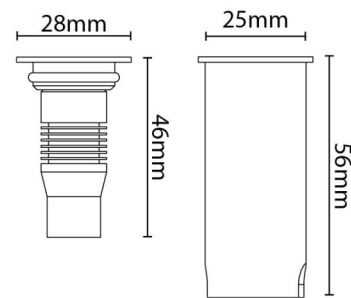

Montering/anslutning

Montering: Infälld, Utomhus

Mått

Längd (mm) L: 46
Bredd (mm) W: 28
Höjd (mm) H: 46
Djup (D): 46
Håldiameter (mm): 25
Vikt (kg) brutto/netto: 0.145 / 0.132

Förpackning

Förpackning mått (mm): 100 x 65 x 50