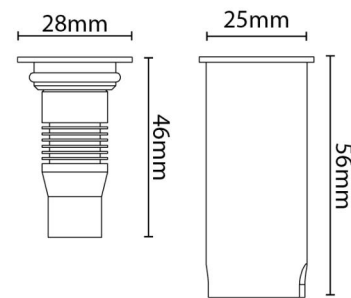

Montering/anslutning

Montering: Infälld, Utomhus

Mått

Längd (mm) L: 46
Bredd (mm) W: 28
Höjd (mm) H: 46
Djup (D): 46
Håldiameter (mm): 25
Vikt (kg) brutto/netto: 0.145 / 0.132

Förpackning

Förpackning mått (mm): 100 x 65 x 50