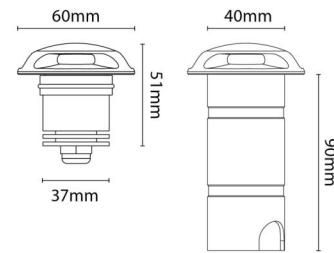

Material: Aluminium och rostfritt stål
Avskärmning material: Akryl (PMMA)

Montering/anslutning

Montering: Infälld, Utomhus
Modul: 30
Kabel: Kabel 1m

Mått

Längd (mm) L: 51
Bredd (mm) W: 60
Höjd (mm) H: 51
Djup (D): 51
Håldiameter (mm): 40
Vikt (kg) brutto/netto: 0.42 / 0.382

Förpackning

Förpackning mått (mm): 135 x 85 x 65

7 0 2 1 9 8 6 3 0 0 1 4 7