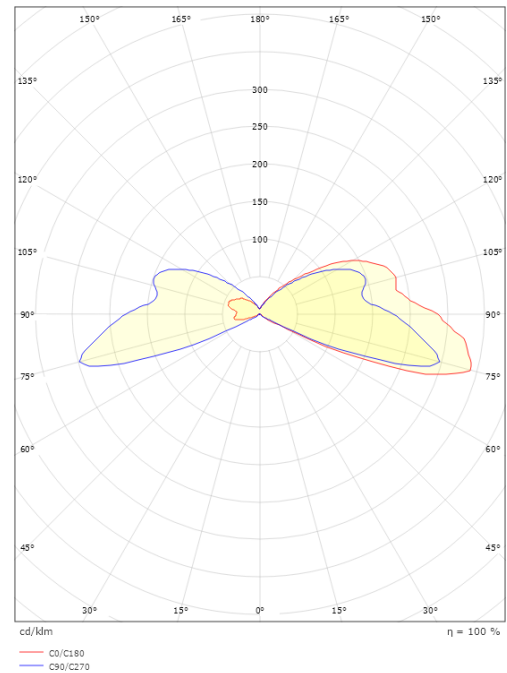

Förpackning

Förpackning mått (mm): 135 x 85 x 65