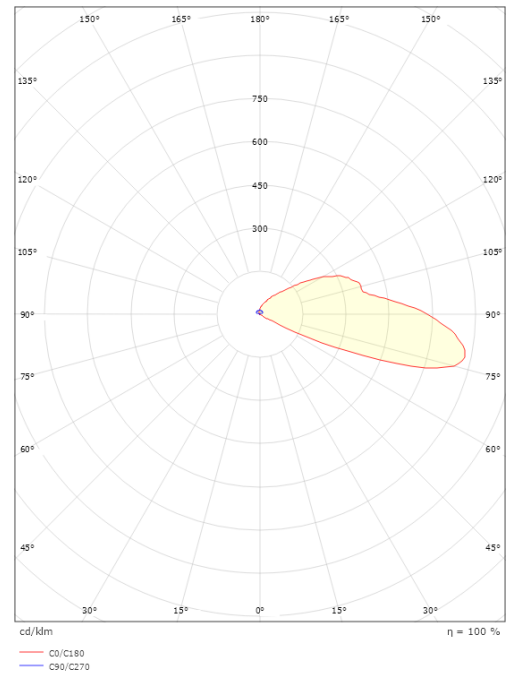

Luna Deco

Luna Deco 1 8lm 3000K Ra>80 Dimbar, beroende på driver

Enummer: 7764895
EAN: 7021986300123
SG nummer: 630012

Elektrisk

Systemeffekt: 4W
Spänning: 24V

Belysningslösning

Ljuskälla: LED
Lumen output: 8lm
Armaturljusflöde: 2 lm/W
Färgtemperatur: 3000K
Färgtolkningsindex (CRI/Ra): Ra>80
MacAdams faktor: SDCM: 3
Brinntid: L80/B20>50.000
Ljusuttag: Indirekt
Optik: Lins
Fotobiologisk säkerhet: RG 0

Material: Aluminium och rostfritt stål
Avskärmning material: Akryl (PMMA)

Montering/anslutning

Montering: Infälld, Utomhus
Modul: 1
Kabel: Kabel 1m

Mått

Längd (mm) L: 51
Bredd (mm) W: 60
Höjd (mm) H: 51
Djup (D): 51
Håldiameter (mm): 40
Vikt (kg) brutto/netto: 0.471 / 0.429

Förpackning

Förpackning mått (mm): 135 x 85 x 65

7 0 2 1 9 8 6 3 0 0 1 2 3