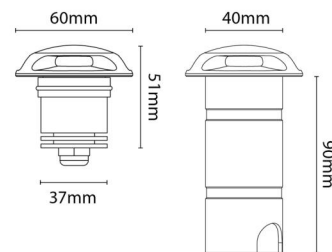

Material: Aluminium och rostfritt stål
Avskärmning material: Akryl (PMMA)

Montering/anslutning

Montering: Infälld, Utomhus
Modul: 1
Kabel: Kabel 1m

Mått

Längd (mm) L: 51
Bredd (mm) W: 60
Höjd (mm) H: 51
Djup (D): 51
Håldiameter (mm): 40
Vikt (kg) brutto/netto: 0.471 / 0.429

Förpackning

Förpackning mått (mm): 135 x 85 x 65

7 0 2 1 9 8 6 3 0 0 1 2 3