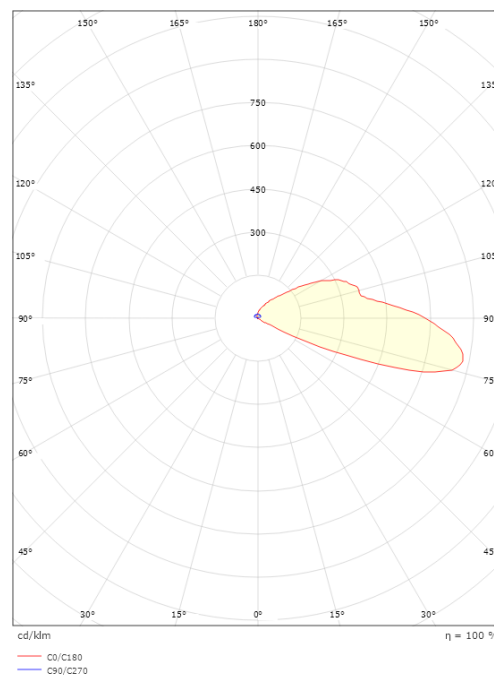

Luna Deco

Luna Deco 1 8lm 3000K Ra>80 Dimbar, beroende på driver

Enummer: 7764895
EAN: 7021986300123
SG nummer: 630012

Elektrisk

Systemeffekt: 4W
Spänning: 24V

Belysningslösning

Ljuskälla: LED
Lumen output: 8lm
Armaturljusflöde: 2 lm/W
Färgtemperatur: 3000K
Färgtolkningsindex (CRI/Ra): Ra>80
MacAdams faktor: SDCM: 3
Brinntid: L80/B20>50.000
Ljusuttag: Indirekt
Optik: Lins
Fotobiologisk säkerhet: RG 0

Material: Aluminium och rostfritt stål
Avskärmning material: Akryl (PMMA)

Montering/anslutning

Montering: Infälld, Utomhus
Modul: 1
Kabel: Kabel 1m

Mått

Längd (mm) L: 51
Bredd (mm) W: 60
Höjd (mm) H: 51
Djup (D): 51
Håldiameter (mm): 40
Vikt (kg) brutto/netto: 0.471 / 0.429

Förpackning

Förpackning mått (mm): 135 x 85 x 65

7 0 2 1 9 8 6 3 0 0 1 2 3