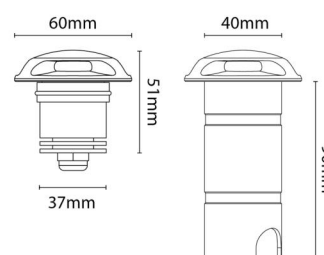

Material: Aluminium och rostfritt stål
Avskärmning material: Akryl (PMMA)

Montering/anslutning

Montering: Infälld, Utomhus
Modul: 1
Kabel: Kabel 1m

Mått

Längd (mm) L: 51
Bredd (mm) W: 60
Höjd (mm) H: 51
Djup (D): 51
Håldiameter (mm): 40
Vikt (kg) brutto/netto: 0.471 / 0.429

Förpackning

Förpackning mått (mm): 135 x 85 x 65

7 0 2 1 9 8 6 3 0 0 1 2 3