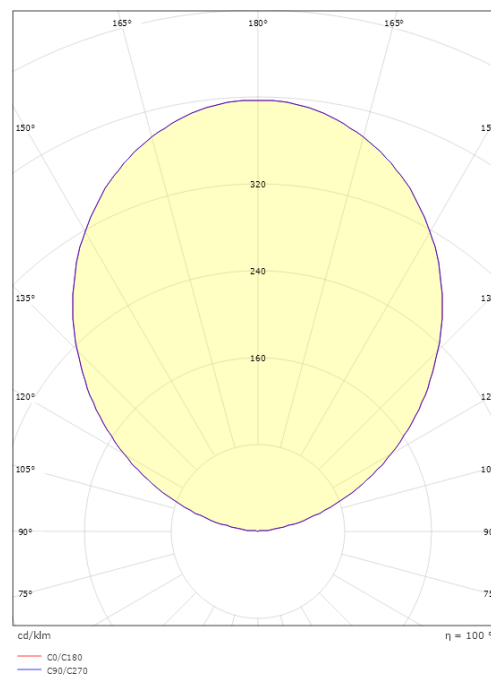

Förpackning

Förpackning mått (mm): 135 x 85 x 65