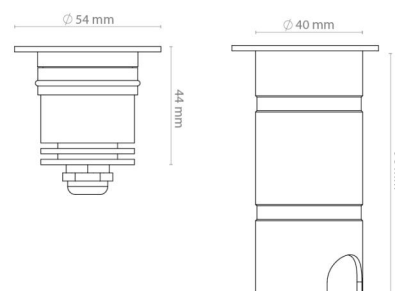

### Montering/anslutning

Montering: Infälld, Utomhus  
Kabel: Kabel 1m

### Mått

Höjd (mm) H: 90  
Diameter (mm) D: 54  
Håldiameter (mm): 40  
Vikt (kg) brutto/netto: 0.338 / 0.308

### Förpackning

Förpackning mått (mm): 135 x 85 x 65

7 0 2 1 9 8 6 3 0 0 4 3 7