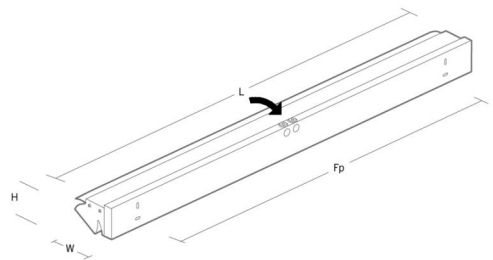

Montering/anslutning

Montering: Vägg, Interiör
Anslutning: Skruvlös kopplingsplint

Mått

Längd (mm) L: 1170
Bredd (mm) W: 123
Höjd (mm) H: 90
Vikt (kg) brutto/netto: 4.5 / 4.3

Förpackning

Förpackning mått (mm): 1260 x 160 x 100