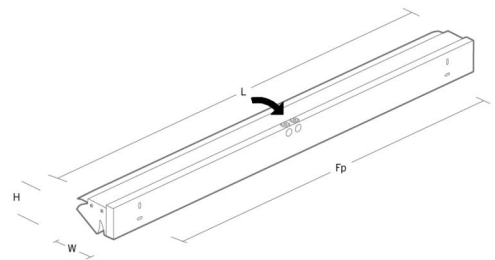

Montering/anslutning

Montering: Vägg, Interiör
Anslutning: Skruvlös kopplingsplint

Mått

Längd (mm) L: 1170
Bredd (mm) W: 123
Höjd (mm) H: 90
Vikt (kg) brutto/netto: 4,5 / 4,3

Förpackning

Förpackning mått (mm): 1260 x 160 x 100