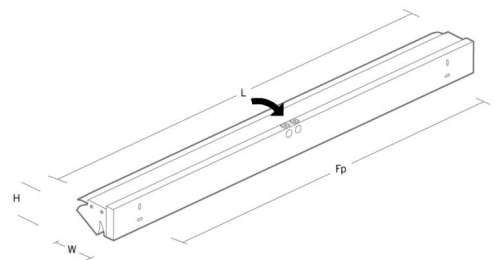

Längd (mm) L: 1170
Bredd (mm) W: 123
Höjd (mm) H: 90
Vikt (kg) brutto/netto: 4.3 / 4.1

Förpackning

Förpackning mått (mm): 1260 x 160 x 100

5 7 0 3 8 2 1 1 6 2 7 0 8