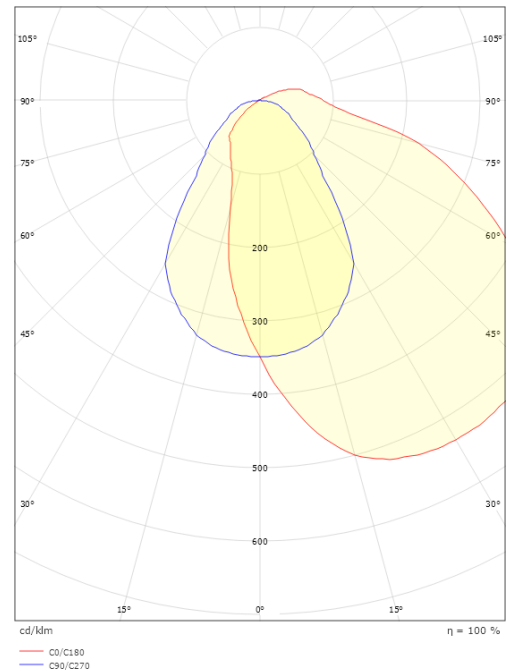

Längd (mm) L: 1170
Bredd (mm) W: 123
Höjd (mm) H: 90
Vikt (kg) brutto/netto: 4.3 / 4.1

Förpackning

Förpackning mått (mm): 1260 x 160 x 100

5 7 0 3 8 2 1 1 6 2 7 0 8