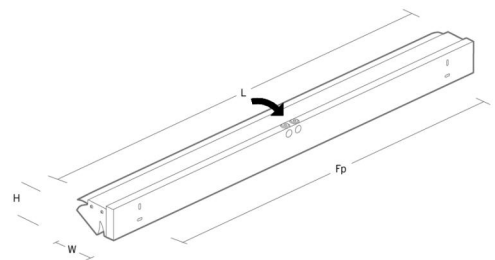

Längd (mm) L: 1170
Bredd (mm) W: 123
Höjd (mm) H: 90
Vikt (kg) brutto/netto: 4.3 / 4.1

Förpackning

Förpackning mått (mm): 1260 x 160 x 100

5 7 0 3 8 2 1 1 6 2 6 8 5