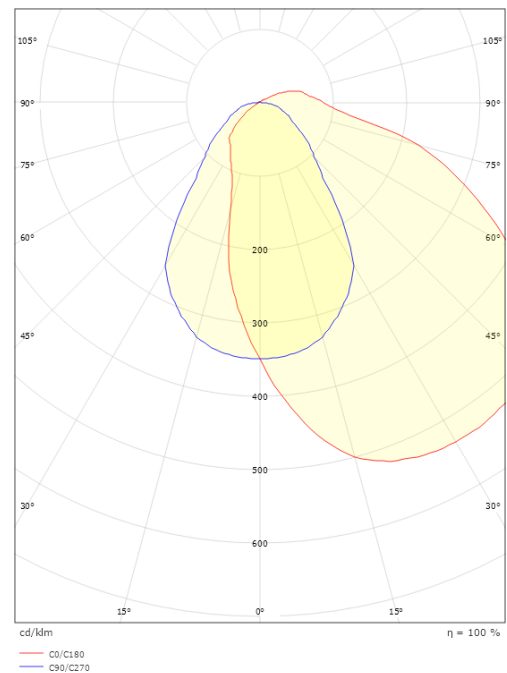

Längd (mm) L: 1170
Bredd (mm) W: 123
Höjd (mm) H: 90
Vikt (kg) brutto/netto: 4.3 / 4.1

Förpackning

Förpackning mått (mm): 1260 x 160 x 100

5 7 0 3 8 2 1 1 6 2 6 8 5