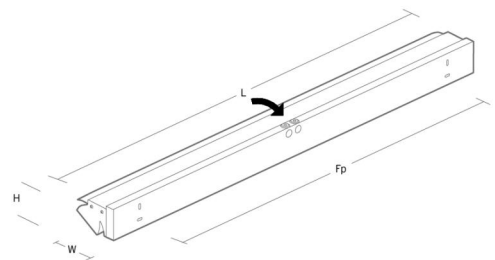

Linus LED

Linus LED Vit 1810lm 3000K Ra>80 DALI-2 / Push Dim

Enummer: 7015141
EAN: 5703821162685
SG nummer: 8246078762

Elektrisk

Systemeffekt: 14W
Spänning: 220-240V
Max. armaturer per brytare: B10: 17, B16: 28, C10: 27, C16: 45
PE Läckström (mA): 0.30

Belysningslösning

Ljuskälla: LED
Lumen output: 1810lm
Armaturljusflöde: 129 lm/W
Färgtemperatur: 3000K
Färgtolkningsindex (CRI/Ra): Ra>80
MacAdams faktor: SDCM: 3
Brinntid: L90/B10>70.000
Brinntid: L94>50.000
Ljusuttag: Direkt/Indirekt 97/3%
Optik: Lins C, prismatic konisk

Drivdon/Dimming

Typ: DALI-2 / Push Dim

Skydd

Isoleringsklass: Klass I
IP Klasse: IP20

Energi och godkännanden

Innehåller en ljuskälla med energiklass: C
Breeam: Uppfyller Hea 01 för flimmerfritt ljus
Byggvarubedömning: Ja

Material och finish

Material: Stålblåt
Färg: Vit (Reflektorvit, glans 25)
Avskärmning material: Akryl (PMMA)

Montering/anslutning

Montering: Utanpåliggande, Interiör
Anslutning: Skruvlös kopplingsplint

Mått

Längd (mm) L: 1170
Bredd (mm) W: 123
Höjd (mm) H: 90
Vikt (kg) brutto/netto: 4.3 / 4.1

Förpackning

Förpackning mått (mm): 1260 x 160 x 100

5 7 0 3 8 2 1 1 6 2 6 8 5