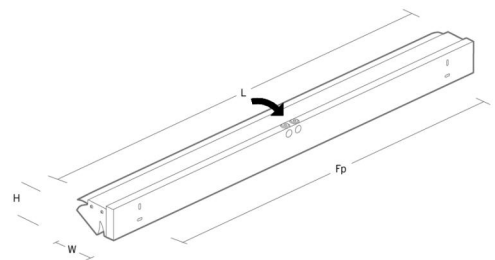

Montering/anslutning

Montering: Utanpåliggande, Interiör
Anslutning: Skruvlös kopplingsplint

Mått

Längd (mm) L: 1170
Bredd (mm) W: 123
Höjd (mm) H: 90
Vikt (kg) brutto/netto: 4.3 / 4.1

Förpackning

Förpackning mått (mm): 1260 x 160 x 100