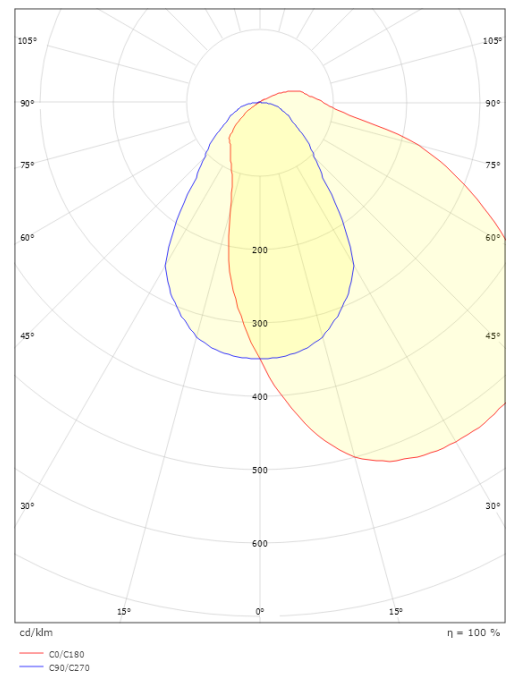

Linus LED

Linus LED Vit 1810lm 3000K Ra>80 DALI-2 / Push Dim

Enummer: 7015141
EAN: 5703821162685
SG nummer: 8246078762

Elektrisk

Systemeffekt: 14W
Spänning: 220-240V
Max. armaturer per brytare: B10: 17, B16: 28, C10: 27, C16: 45
PE Läckström (mA): 0.30

Belysningslösning

Ljuskälla: LED
Lumen output: 1810lm
Armaturljusflöde: 129 lm/W
Färgtemperatur: 3000K
Färgtolkningsindex (CRI/Ra): Ra>80
MacAdams faktor: SDCM: 3
Brinntid: L90/B10>70.000
Brinntid: L94>50.000
Ljusuttag: Direkt/Indirekt 97/3%
Optik: Lins C, prismatic konisk

Drivdon/Dimming

Typ: DALI-2 / Push Dim

Skydd

Isoleringsklass: Klass I
IP Klasse: IP20

Energi och godkännanden

Innehåller en ljuskälla med energiklass: C
Breeam: Uppfyller Hea 01 för flimmerfritt ljus
Byggvarubedömning: Ja

Material och finish

Material: Stålblåt
Färg: Vit (Reflektorvit, glans 25)
Avskärmning material: Akryl (PMMA)

Montering/anslutning

Montering: Utanpåliggande, Interiör
Anslutning: Skruvlös kopplingsplint

Mått

Längd (mm) L: 1170
Bredd (mm) W: 123
Höjd (mm) H: 90
Vikt (kg) brutto/netto: 4.3 / 4.1

Förpackning

Förpackning mått (mm): 1260 x 160 x 100

5 7 0 3 8 2 1 1 6 2 6 8 5