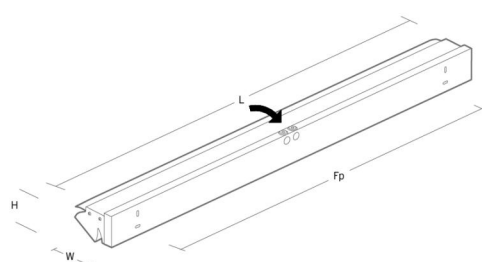

Montering/anslutning

Montering: Utanpåliggande, Interiör
Anslutning: Skruvlös kopplingsplint

Mått

Längd (mm) L: 1170
Bredd (mm) W: 123
Höjd (mm) H: 90
Vikt (kg) brutto/netto: 4.3 / 4.1

Förpackning

Förpackning mått (mm): 1260 x 160 x 100