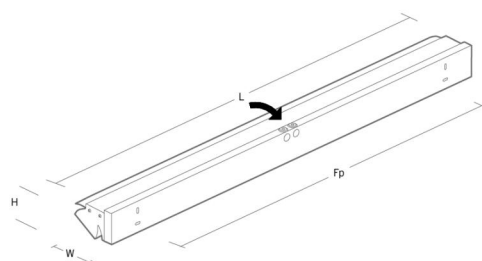

Montering/anslutning

Montering: Utanpåliggande, Interiör
Anslutning: Skruvlös kopplingsplint

Mått

Längd (mm) L: 1170
Bredd (mm) W: 123
Höjd (mm) H: 90
Vikt (kg) brutto/netto: 4.3 / 4.1

Förpackning

Förpackning mått (mm): 1260 x 160 x 100