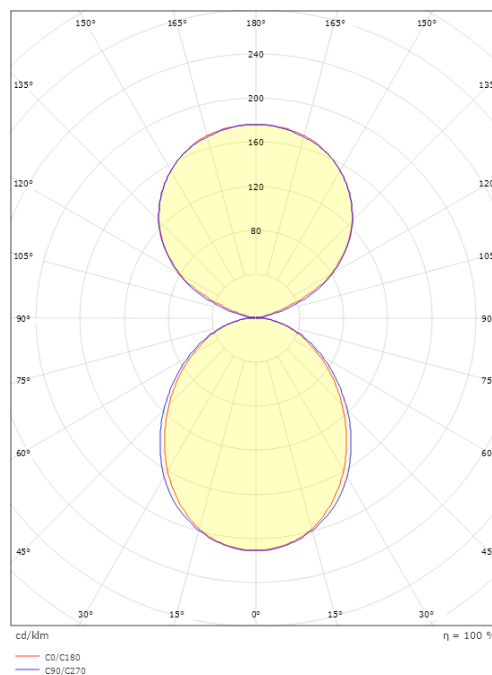

Lineal suspended

Lineal suspended 1400 Vit 4960lm 4000K Ra>80 DALI / Push Dim

Enummer: 7017838
EAN: 5703821178075
SG nummer: 8246094717

Elektrisk

Systemeffekt: 37W
Spänning: 220-240V
Max. armaturer per brytare: B10: 13, B16: 20, C10: 21, C16: 33

Belysningslösning

Ljuskälla: LED
Lumen output: 4960lm
Armaturljusflöde: 134 lm/W
Färgtemperatur: 4000K
Färgtolkningsindex (CRI/Ra): Ra>80
MacAdams faktor: SDCM: 3
Brinntid: L80/B10>100.000
Brinntid: L93/>50.000
Ljusuttag: Direkt/Indirekt 50/50%
UGR: UGR<22
Fotobiologisk säkerhet: RG 1

Drivdon/Dimming

Typ: DALI / Push Dim

Skydd

Isoleringsklass: Klass I

Energi och godkännanden

Innehåller en ljuskälla med energiklass: D
Breeam: Uppfyller Hea 01 för flimmerfritt ljus
Byggvarubedömning: Ja

Material och finish

Material: Aluminium
Färg: Vit

Montering/anslutning

Montering: Upphängd, Interiör
Modul: 1400
Wireset: 1x2m wireupphäng med takfäste
Anslutning: 5 pol Winsta mini og 5x1,5 genomgående ledningar

Mått

Längd (mm) L: 1401
Bredd (mm) W: 42
Höjd (mm) H: 70
Vikt (kg) brutto/netto: 3.5 / 3.3

Förpackning

Förpackning mått (mm): 1560 x 50 x 80

5 7 0 3 8 2 1 1 7 8 0 7 5