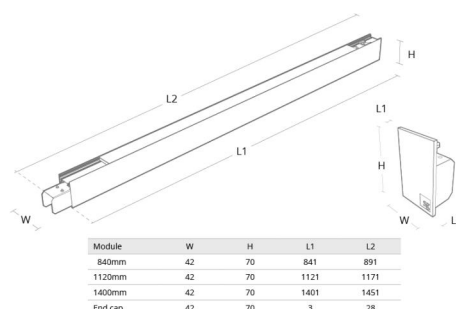

### Montering/anslutning

Montering: Upphängd, Interiör  
Modul: 1400  
Wireset: 1x2m wireupphäng med takfäste  
Anslutning: 5 pol Winsta mini og 5x1,5 genomgående ledningar

### Mått

Längd (mm) L: 1401  
Bredd (mm) W: 42  
Höjd (mm) H: 70  
Vikt (kg) brutto/netto: 3.5 / 3.3

### Förpackning

Förpackning mått (mm): 1560 x 50 x 80

5 7 0 3 8 2 1 1 7 8 0 7 5