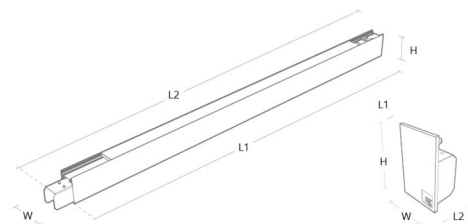

Material: Aluminium
Färg: Vit

Montering/anslutning

Montering: Upphängd, Interiör
Modul: 1400
Wireset: 1x2m wireupphäng med takfäste
Anslutning: 5 pol Winsta mini og 5x1,5 genomgående ledningar

Mått

Längd (mm) L: 1401
Bredd (mm) W: 42
Höjd (mm) H: 70
Vikt (kg) brutto/netto: 3.5 / 3.3

Förpackning

Förpackning mått (mm): 1560 x 50 x 80

Module	W	H	L1	L2
840mm	42	70	841	891
1120mm	42	70	1121	1171
1400mm	42	70	1401	1451
End cap	42	70	3	28

5 7 0 3 8 2 1 1 7 8 0 6 8