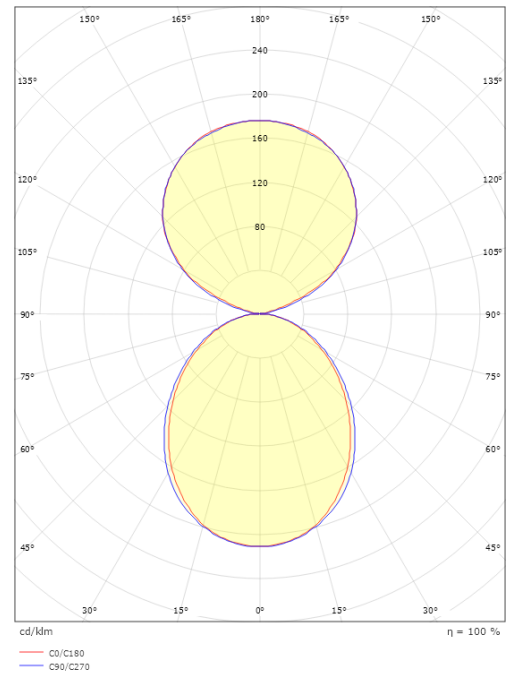

Förpackning

Förpackning mått (mm): 1560 x 50 x 80

Module	W	H	L1	L2
840mm	42	70	841	891
1120mm	42	70	1121	1171
1400mm	42	70	1401	1451
End cap	42	70	3	28

5 7 0 3 8 2 1 1 7 8 0 6 8