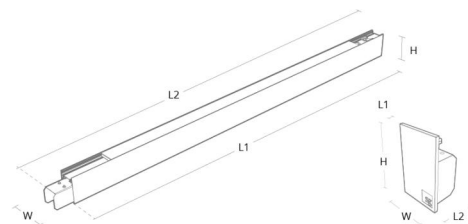

Material: Aluminium
Färg: Vit

Montering/anslutning

Montering: Upphängd, Interiör
Modul: 1400
Wireset: 1x2m wireupphäng med takfäste
Anslutning: 5 pol Winsta mini og 5x1,5 genomgående ledningar

Mått

Längd (mm) L: 1401
Bredd (mm) W: 42
Höjd (mm) H: 70
Vikt (kg) brutto/netto: 3.5 / 3.3

Förpackning

Förpackning mått (mm): 1560 x 50 x 80

Module	W	H	L1	L2
840mm	42	70	841	891
1120mm	42	70	1121	1171
1400mm	42	70	1401	1451
End cap	42	70	3	28