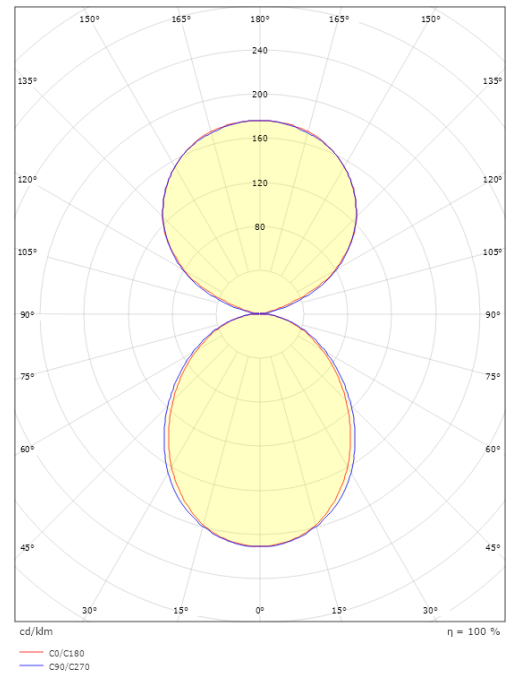

Mått

Längd (mm) L: 1401
Bredd (mm) W: 42
Höjd (mm) H: 70
Vikt (kg) brutto/netto: 3.5 / 3.3

Förpackning

Förpackning mått (mm): 1560 x 50 x 80

| Module | W | H | L1 | L2 |
|---------|----|----|------|------|
| 840mm | 42 | 70 | 841 | 891 |
| 1120mm | 42 | 70 | 1121 | 1171 |
| 1400mm | 42 | 70 | 1401 | 1451 |
| End cap | 42 | 70 | 3 | 28 |

5 7 0 3 8 2 1 1 7 8 0 6 8