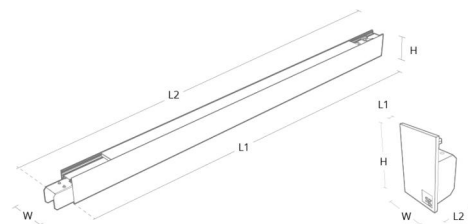

Material och finish

Material: Aluminium
Färg: Vit

Montering/anslutning

Montering: Upphängd, Interiör
Modul: 1400
Wireset: 1x2m wireupphäng med takfäste
Anslutning: 5 pol Winsta mini og 5x1,5 genomgående ledningar

Mått

Längd (mm) L: 1401
Bredd (mm) W: 42
Höjd (mm) H: 70
Vikt (kg) brutto/netto: 3.5 / 3.3

Förpackning

Förpackning mått (mm): 1560 x 50 x 80

| Module | W | H | L1 | L2 |
|---------|----|----|------|------|
| 840mm | 42 | 70 | 841 | 891 |
| 1120mm | 42 | 70 | 1121 | 1171 |
| 1400mm | 42 | 70 | 1401 | 1451 |
| End cap | 42 | 70 | 3 | 28 |