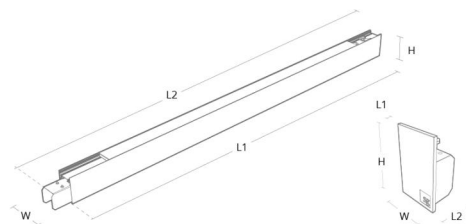

### Montering/anslutning

Montering: Upphängd, Interiör  
Modul: 1400  
Wireset: 1x2m wireupphäng med takfäste  
Anslutning: 5 pol Winsta mini og 5x1,5 genomgående ledningar

### Mått

Längd (mm) L: 1401  
Bredd (mm) W: 42  
Höjd (mm) H: 70  
Vikt (kg) brutto/netto: 3.5 / 3.3

### Förpackning

Förpackning mått (mm): 1560 x 50 x 80

Module	W	H	L1	L2
840mm	42	70	841	891
1120mm	42	70	1121	1171
1400mm	42	70	1401	1451
End cap	42	70	3	28