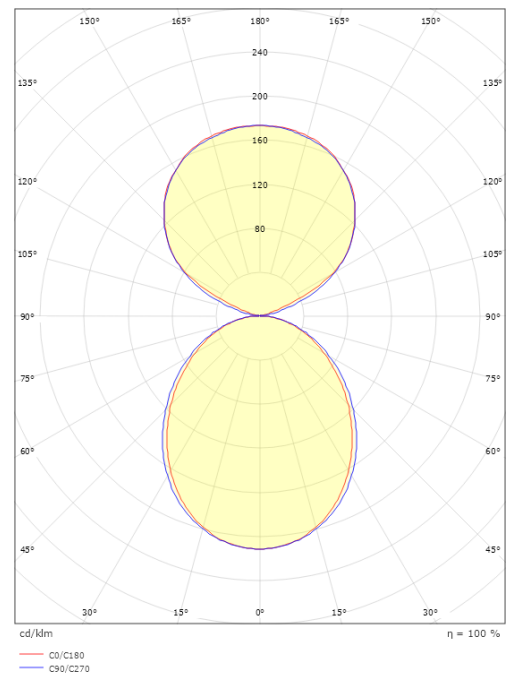

Mått

Längd (mm) L: 1401
Bredd (mm) W: 42
Höjd (mm) H: 70
Vikt (kg) brutto/netto: 3.5 / 3.3

Förpackning

Förpackning mått (mm): 1560 x 50 x 80

Module	W	H	L1	L2
840mm	42	70	841	891
1120mm	42	70	1121	1171
1400mm	42	70	1401	1451
End cap	42	70	3	28

5 7 0 3 8 2 1 1 7 7 9 9 3