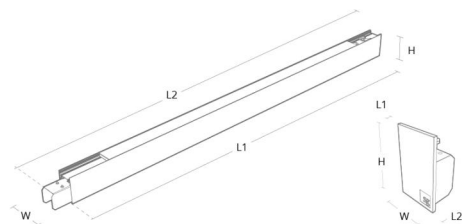

Material och finish

Material: Aluminium
Färg: Svart

Montering/anslutning

Montering: Upphängd, Interiör
Modul: 1400
Wireset: 1x2m wireupphäng med takfäste
Anslutning: 5 pol Winsta mini og 5x1,5 genomgående ledningar

Mått

Längd (mm) L: 1401
Bredd (mm) W: 42
Höjd (mm) H: 70
Vikt (kg) brutto/netto: 3.5 / 3.3

Förpackning

Förpackning mått (mm): 1560 x 50 x 80

Module	W	H	L1	L2
840mm	42	70	841	891
1120mm	42	70	1121	1171
1400mm	42	70	1401	1451
End cap	42	70	3	28