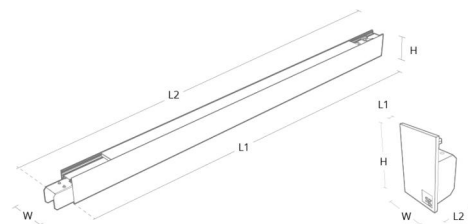

Material: Aluminium
Färg: Svart

Montering/anslutning

Montering: Upphängd, Interiör
Modul: 840
Wireset: 1x2m wireupphäng med takfäste
Anslutning: 5 pol Winsta mini og 5x1,5 genomgående ledningar

Mått

Längd (mm) L: 841
Bredd (mm) W: 42
Höjd (mm) H: 70
Vikt (kg) brutto/netto: 2.2 / 2

Förpackning

Förpackning mått (mm): 1000 x 50 x 80

Module	W	H	L1	L2
840mm	42	70	841	891
1120mm	42	70	1121	1171
1400mm	42	70	1401	1451
End cap	42	70	3	28

5 7 0 3 8 2 1 1 7 7 9 5 5