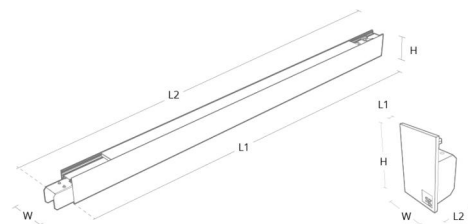

Material och finish

Material: Aluminium
Färg: Svart

Montering/anslutning

Montering: Upphängd, Interiör
Modul: 840
Wireset: 1x2m wireupphäng med takfäste
Anslutning: 5 pol Winsta mini og 5x1,5 genomgående ledningar

Mått

Längd (mm) L: 841
Bredd (mm) W: 42
Höjd (mm) H: 70
Vikt (kg) brutto/netto: 2.2 / 2

Förpackning

Förpackning mått (mm): 1000 x 50 x 80

Module	W	H	L1	L2
840mm	42	70	841	891
1120mm	42	70	1121	1171
1400mm	42	70	1401	1451
End cap	42	70	3	28