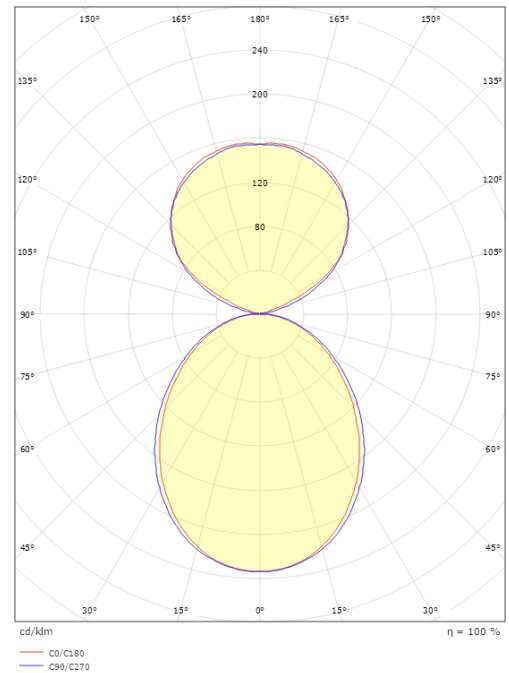

Förpackning

Förpackning mått (mm): 1000 x 50 x 80

Module	W	H	L1	L2
840mm	42	70	841	891
1120mm	42	70	1121	1171
1400mm	42	70	1401	1451
End cap	42	70	3	28

5 7 0 3 8 2 1 1 7 7 9 5 5