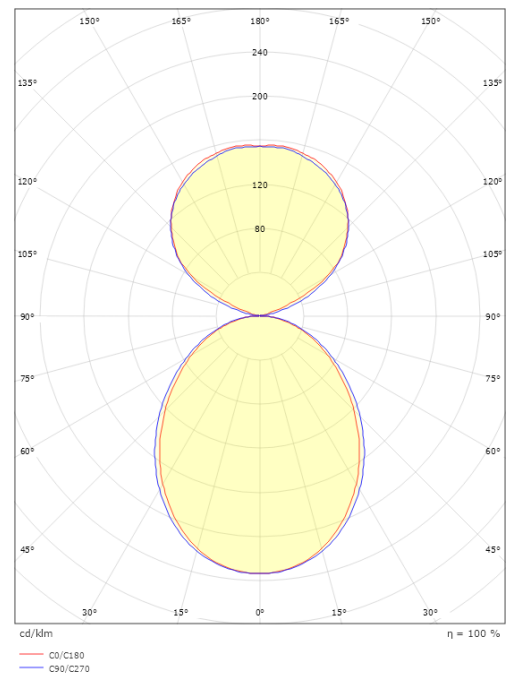

Mått

Längd (mm) L: 841
Bredd (mm) W: 42
Höjd (mm) H: 70
Vikt (kg) brutto/netto: 2.2 / 2

Förpackning

Förpackning mått (mm): 1000 x 50 x 80

Module	W	H	L1	L2
840mm	42	70	841	891
1120mm	42	70	1121	1171
1400mm	42	70	1401	1451
End cap	42	70	3	28