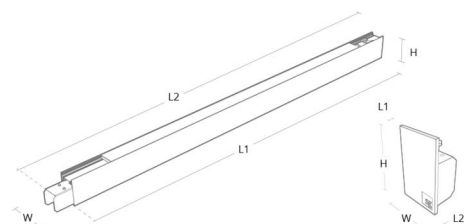

### Montering/anslutning

Montering: Upphängd, Interiör  
Modul: 840  
Wireset: 1x2m wireupphäng med takfäste  
Anslutning: 5 pol Winsta mini og 5x1,5 genomgående ledningar

### Mått

Längd (mm) L: 841  
Bredd (mm) W: 42  
Höjd (mm) H: 70  
Vikt (kg) brutto/netto: 2.2 / 2

### Förpackning

Förpackning mått (mm): 1000 x 50 x 80

Module	W	H	L1	L2
840mm	42	70	841	891
1120mm	42	70	1121	1171
1400mm	42	70	1401	1451
End cap	42	70	3	28

5 7 0 3 8 2 1 1 7 7 9 4 8