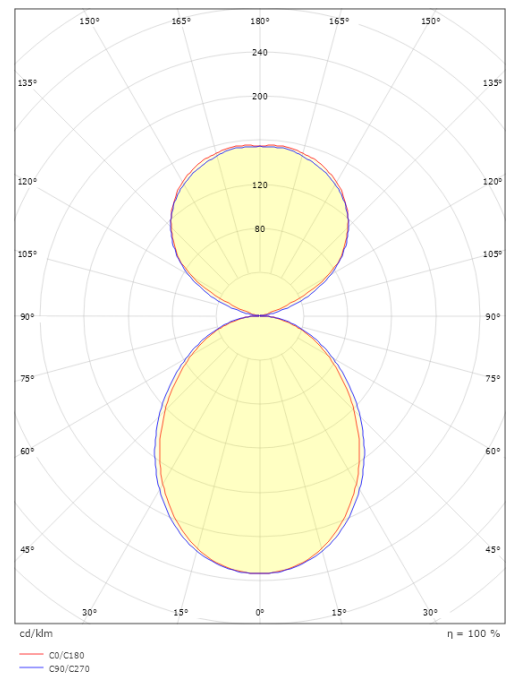

5 7 0 3 8 2 1 1 7 7 9 4 8