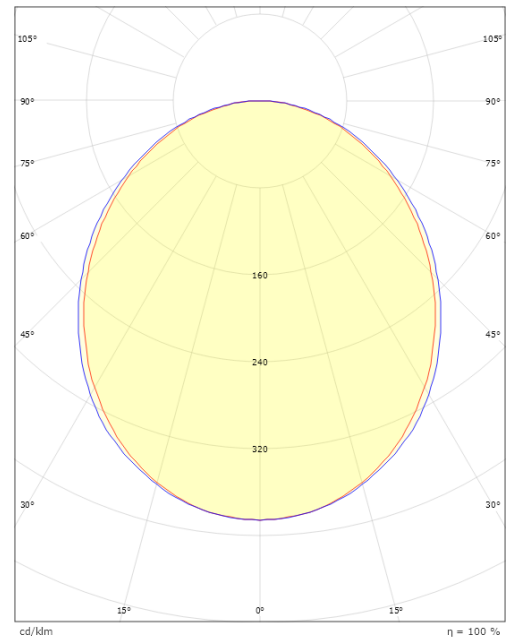

5 7 0 3 8 2 1 1 8 0 4 2 9