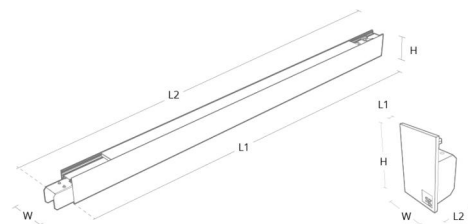

Material: Aluminium
Färg: Vit (RAL 9003)

Montering/anslutning

Montering: Utanpåliggande, Interiör
Modul: 1400
Anslutning: 5 pol Winsta mini og 5x1,5 genomgående ledningar

Mått

Längd (mm) L: 1401
Bredd (mm) W: 42
Höjd (mm) H: 70
Vikt (kg) brutto/netto: 3.5 / 3.3

Förpackning

Förpackning mått (mm): 1560 x 50 x 80

Module	W	H	L1	L2
840mm	42	70	841	891
1120mm	42	70	1121	1171
1400mm	42	70	1401	1451
End cap	42	70	3	28

5 7 0 3 8 2 1 1 8 0 4 2 9