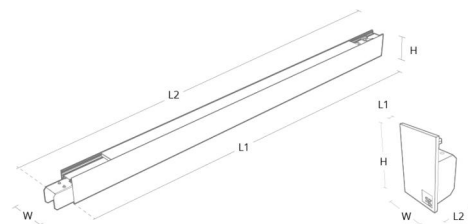

### Montering/anslutning

Montering: Utanpåliggande, Interiör  
Modul: 1400  
Anslutning: 5 pol Winsta mini og 5x1,5 genomgående ledningar

### Mått

Längd (mm) L: 1401  
Bredd (mm) W: 42  
Höjd (mm) H: 70  
Vikt (kg) brutto/netto: 3.5 / 3.3

### Förpackning

Förpackning mått (mm): 1560 x 50 x 80

Module	W	H	L1	L2
840mm	42	70	841	891
1120mm	42	70	1121	1171
1400mm	42	70	1401	1451
End cap	42	70	3	28

5 7 0 3 8 2 1 1 8 0 4 2 9