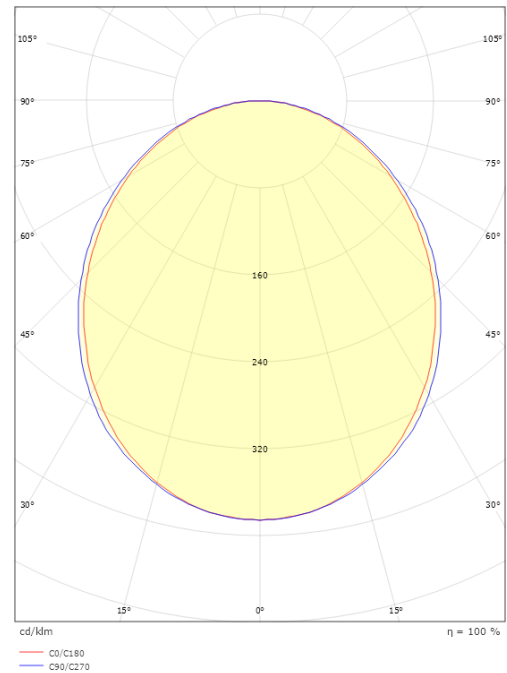

5 7 0 3 8 2 1 1 8 0 4 2 9