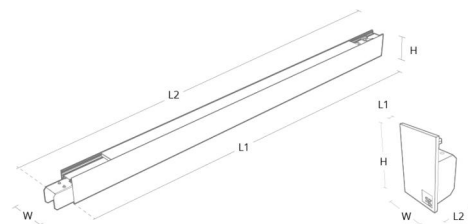

Material och finish

Material: Aluminium
Färg: Vit (RAL 9003)

Montering/anslutning

Montering: Utanpåliggande, Interiör
Modul: 1400
Anslutning: 5 pol Winsta mini og 5x1,5 genomgående ledningar

Mått

Längd (mm) L: 1401
Bredd (mm) W: 42
Höjd (mm) H: 70
Vikt (kg) brutto/netto: 3.5 / 3.3

Förpackning

Förpackning mått (mm): 1560 x 50 x 80

Module	W	H	L1	L2
840mm	42	70	841	891
1120mm	42	70	1121	1171
1400mm	42	70	1401	1451
End cap	42	70	3	28