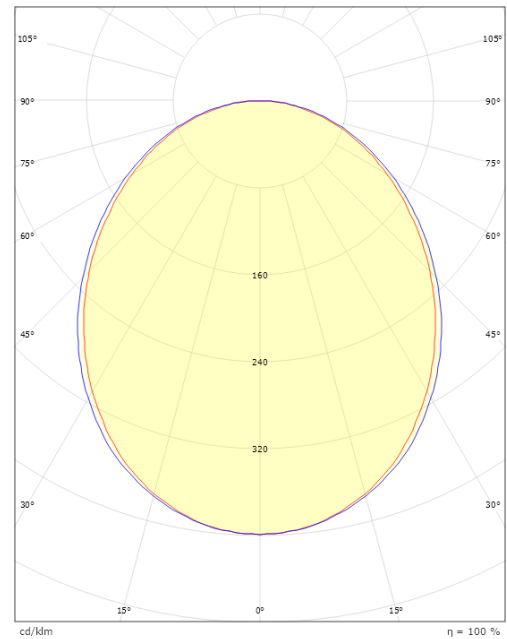

5 7 0 3 8 2 1 1 8 0 4 0 5