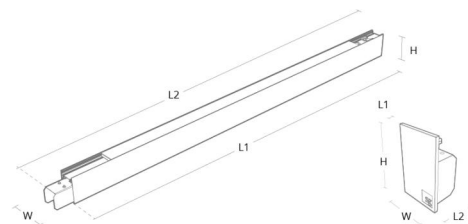

Material: Aluminium
Färg: Vit (RAL 9003)

Montering/anslutning

Montering: Utanpåliggande, Interiör
Modul: 1120
Anslutning: 5 pol Winsta mini og 5x1,5 genomgående ledningar

Mått

Längd (mm) L: 1121
Bredd (mm) W: 42
Höjd (mm) H: 70
Vikt (kg) brutto/netto: 2.8 / 2.6

Förpackning

Förpackning mått (mm): 1275 x 50 x 80

Module	W	H	L1	L2
840mm	42	70	841	891
1120mm	42	70	1121	1171
1400mm	42	70	1401	1451
End cap	42	70	3	28

5 7 0 3 8 2 1 1 8 0 4 0 5