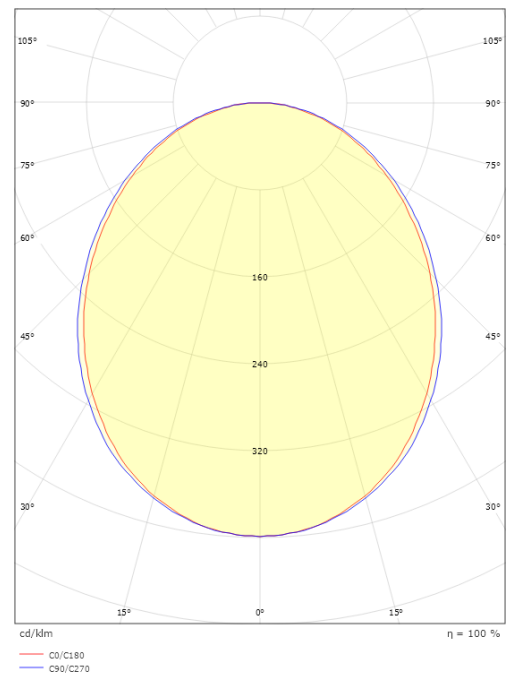

5 7 0 3 8 2 1 1 8 0 3 9 9