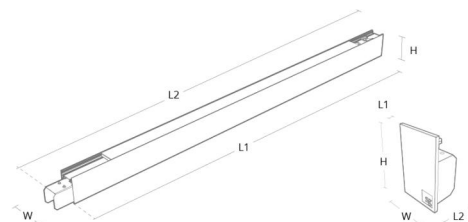

### Montering/anslutning

Montering: Utanpåliggande, Interiör  
Modul: 1120  
Anslutning: 5 pol Winsta mini og 5x1,5 genomgående ledningar

### Mått

Längd (mm) L: 1121  
Bredd (mm) W: 42  
Höjd (mm) H: 70  
Vikt (kg) brutto/netto: 2.8 / 2.6

### Förpackning

Förpackning mått (mm): 1275 x 50 x 80

Module	W	H	L1	L2
840mm	42	70	841	891
1120mm	42	70	1121	1171
1400mm	42	70	1401	1451
End cap	42	70	3	28

5 7 0 3 8 2 1 1 8 0 3 9 9