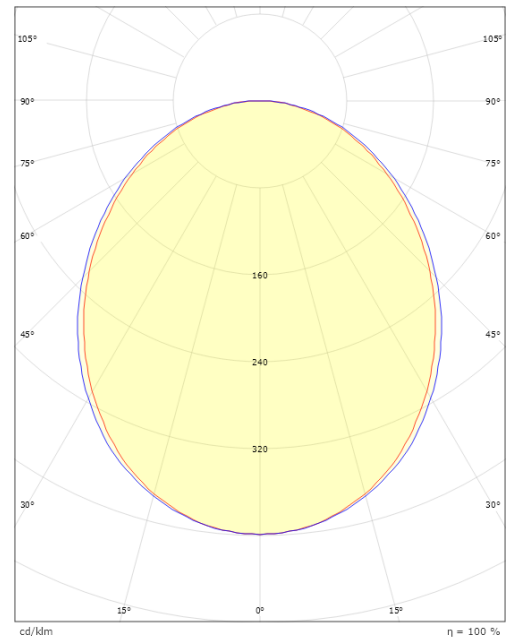

5 7 0 3 8 2 1 1 8 0 3 9 9