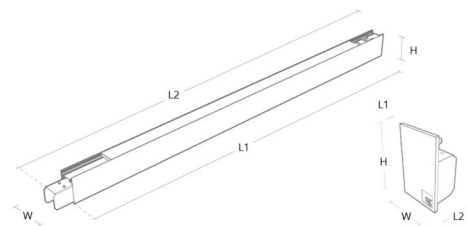

Material och finish

Material: Aluminium
Färg: Vit (RAL 9003)

Montering/anslutning

Montering: Utanpåliggande, Interiör
Modul: 1120
Anslutning: 5 pol Winsta mini og 5x1,5 genomgående ledningar

Mått

Längd (mm) L: 1121
Bredd (mm) W: 42
Höjd (mm) H: 70
Vikt (kg) brutto/netto: 2.8 / 2.6

Förpackning

Förpackning mått (mm): 1275 x 50 x 80

Module	W	H	L1	L2
840mm	42	70	841	891
1120mm	42	70	1121	1171
1400mm	42	70	1401	1451
End cap	42	70	3	28

5 7 0 3 8 2 1 1 8 0 3 9 9