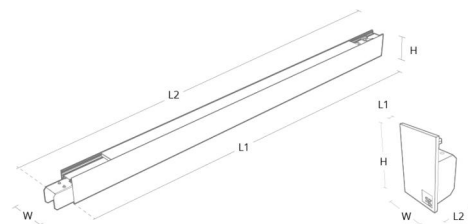

### Montering/anslutning

Montering: Utanpåliggande, Interiör  
Modul: 1400  
Anslutning: 5 pol Winsta mini og 5x1,5 genomgående ledningar

### Mått

Längd (mm) L: 1401  
Bredd (mm) W: 42  
Höjd (mm) H: 70  
Vikt (kg) brutto/netto: 3.5 / 3.3

### Förpackning

Förpackning mått (mm): 1560 x 50 x 80

Module	W	H	L1	L2
840mm	42	70	841	891
1120mm	42	70	1121	1171
1400mm	42	70	1401	1451
End cap	42	70	3	28

5 7 0 3 8 2 1 1 8 0 3 5 1