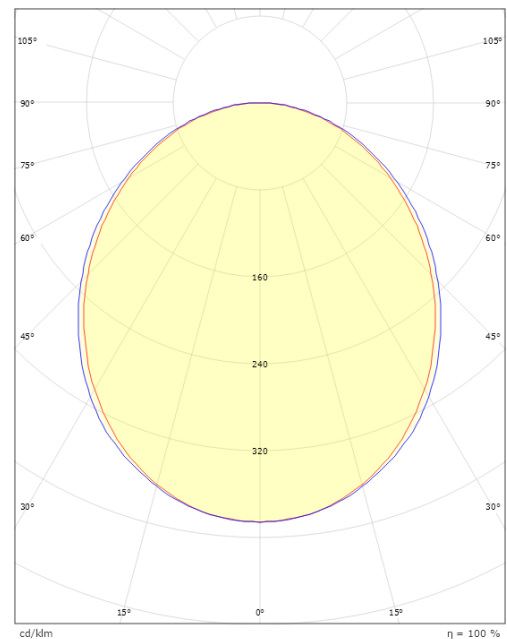

5 7 0 3 8 2 1 1 8 0 3 5 1