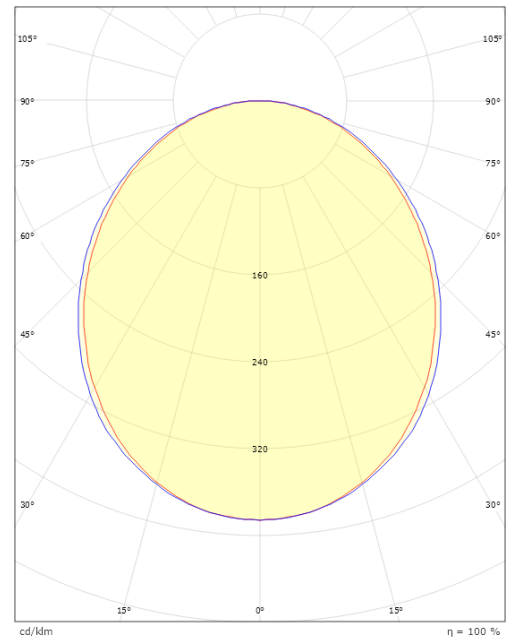

5 7 0 3 8 2 1 1 8 0 3 5 1