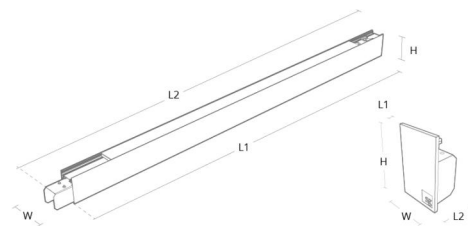

Material och finish

Material: Aluminium
Färg: Svart

Montering/anslutning

Montering: Utanpåliggande, Interiör
Modul: 1400
Anslutning: 5 pol Winsta mini og 5x1,5 genomgående ledningar

Mått

Längd (mm) L: 1401
Bredd (mm) W: 42
Höjd (mm) H: 70
Vikt (kg) brutto/netto: 3.5 / 3.3

Förpackning

Förpackning mått (mm): 1560 x 50 x 80

Module	W	H	L1	L2
840mm	42	70	841	891
1120mm	42	70	1121	1171
1400mm	42	70	1401	1451
End cap	42	70	3	28

5 7 0 3 8 2 1 1 8 0 3 5 1