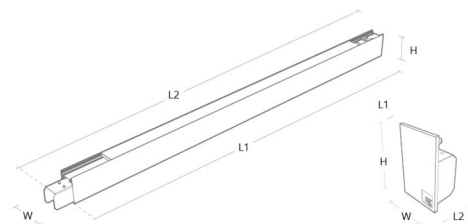

### Montering/anslutning

Montering: Utanpåliggande, Interiör  
Modul: 1120  
Anslutning: 5 pol Winsta mini og 5x1,5 genomgående ledningar

### Mått

Längd (mm) L: 1121  
Bredd (mm) W: 42  
Höjd (mm) H: 70  
Vikt (kg) brutto/netto: 2.8 / 2.6

### Förpackning

Förpackning mått (mm): 1275 x 50 x 80

Module	W	H	L1	L2
840mm	42	70	841	891
1120mm	42	70	1121	1171
1400mm	42	70	1401	1451
End cap	42	70	3	28

5 7 0 3 8 2 1 1 8 0 3 4 4