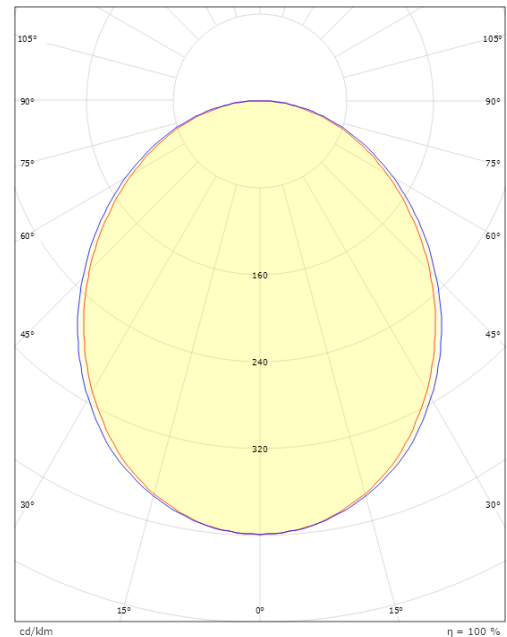

5 7 0 3 8 2 1 1 8 0 3 4 4