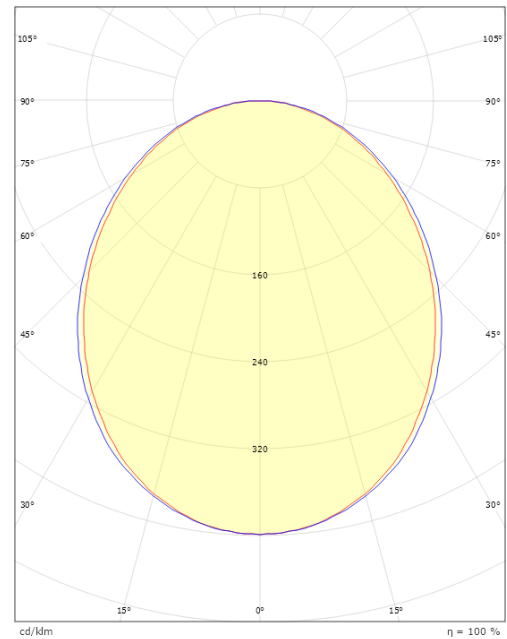

5 7 0 3 8 2 1 1 8 0 3 4 4