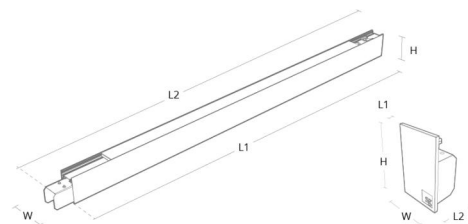

### Montering/anslutning

Montering: Utanpåliggande, Interiör  
Modul: 1120  
Anslutning: 5 pol Winsta mini og 5x1,5 genomgående ledningar

### Mått

Längd (mm) L: 1121  
Bredd (mm) W: 42  
Höjd (mm) H: 70  
Vikt (kg) brutto/netto: 2.8 / 2.6

### Förpackning

Förpackning mått (mm): 1275 x 50 x 80

| Module  | W  | H  | L1   | L2   |
|---------|----|----|------|------|
| 840mm   | 42 | 70 | 841  | 891  |
| 1120mm  | 42 | 70 | 1121 | 1171 |
| 1400mm  | 42 | 70 | 1401 | 1451 |
| End cap | 42 | 70 | 3    | 28   |