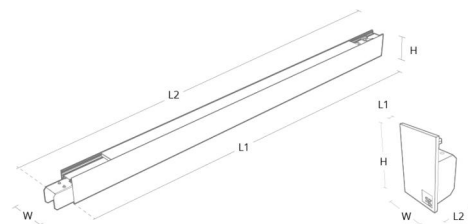

Lineal surface

Lineal surface 1120 Svart 1740lm 3000K Ra>80 DALI / Push Dim

Enummer: 7019205
EAN: 5703821180344
SG nummer: 8246095826

Elektrisk

Systemeffekt: 17W
Spänning: 220-240V
Max. armaturer per brytare: B10: 15, B16: 24, C10: 25, C16: 41

Belysningslösning

Ljuskälla: LED
Lumen output: 1740lm
Armaturljusflöde: 102 lm/W
Färgtemperatur: 3000K
Färgtolkningsindex (CRI/Ra): Ra>80
MacAdams faktor: SDCM: 3
Brinntid: L80/B10>100.000
Brinntid: L93/>50.000
Ljusuttag: Direkt
UGR: UGR<26
Fotobiologisk säkerhet: RG 0

Drivdon/Dimming

Typ: DALI / Push Dim

Skydd

Isoleringsklass: Klass I

Energi och godkännanden

Innehåller en ljuskälla med energiklass: D
Breeam: Uppfyller Hea 01 för flimmerfritt ljus
Byggvarubedömning: Ja

Material och finish

Material: Aluminium
Färg: Svart

Montering/anslutning

Montering: Utanpåliggande, Interiör
Modul: 1120
Anslutning: 5 pol Winsta mini og 5x1,5 genomgående ledningar

Mått

Längd (mm) L: 1121
Bredd (mm) W: 42
Höjd (mm) H: 70
Vikt (kg) brutto/netto: 2.8 / 2.6

Förpackning

Förpackning mått (mm): 1275 x 50 x 80

Module	W	H	L1	L2
840mm	42	70	841	891
1120mm	42	70	1121	1171
1400mm	42	70	1401	1451
End cap	42	70	3	28