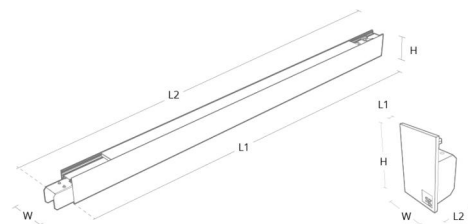

### Montering/anslutning

Montering: Utanpåliggande, Interiör  
Modul: 840  
Anslutning: 5 pol Winsta mini og 5x1,5 genomgående ledningar

### Mått

Längd (mm) L: 841  
Bredd (mm) W: 42  
Höjd (mm) H: 70  
Vikt (kg) brutto/netto: 2.2 / 2

### Förpackning

Förpackning mått (mm): 1000 x 50 x 80

Module	W	H	L1	L2
840mm	42	70	841	891
1120mm	42	70	1121	1171
1400mm	42	70	1401	1451
End cap	42	70	3	28