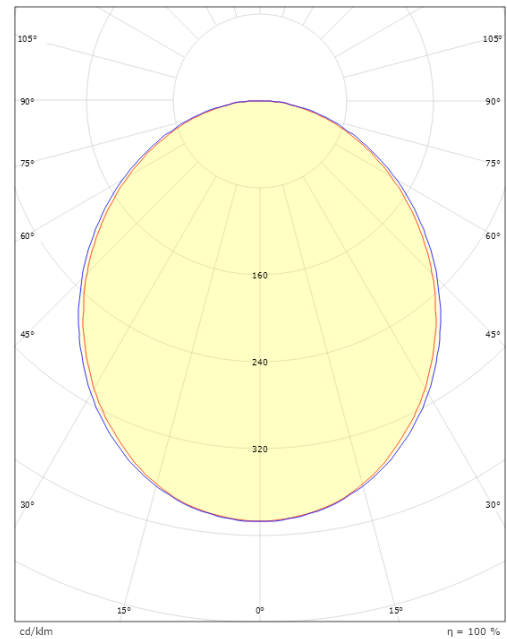

5 7 0 3 8 2 1 1 8 0 3 2 0