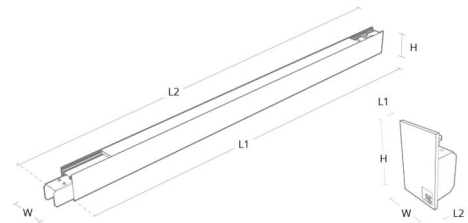

### Montering/anslutning

Montering: Utanpåliggande, Interiör  
Modul: 840  
Anslutning: 5 pol Winsta mini og 5x1,5 genomgående ledningar

### Mått

Längd (mm) L: 841  
Bredd (mm) W: 42  
Höjd (mm) H: 70  
Vikt (kg) brutto/netto: 2.2 / 2

### Förpackning

Förpackning mått (mm): 1000 x 50 x 80

Module	W	H	L1	L2
840mm	42	70	841	891
1120mm	42	70	1121	1171
1400mm	42	70	1401	1451
End cap	42	70	3	28

5 7 0 3 8 2 1 1 8 0 3 2 0