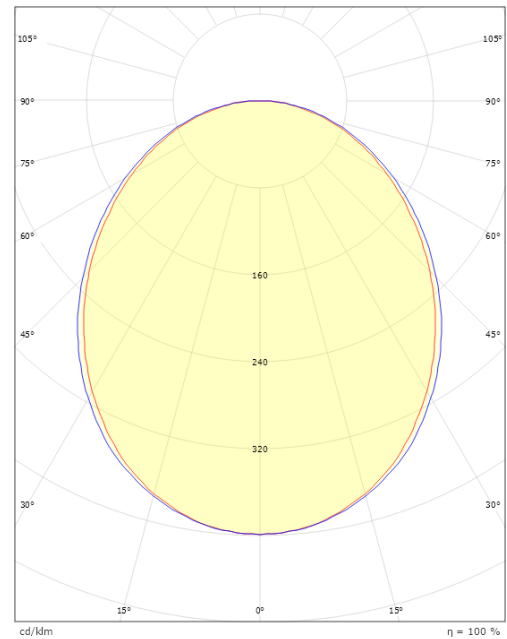

5 7 0 3 8 2 1 1 7 9 1 4 0