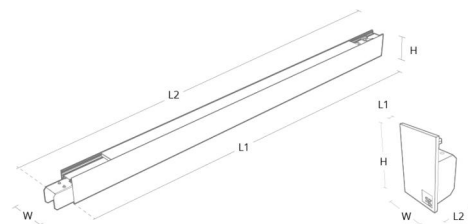

Material: Aluminium
Färg: Svart

Montering/anslutning

Montering: Utanpåliggande, Interiör
Modul: 1120
Anslutning: 5 pol Winsta mini og 5x1,5 genomgående ledningar

Mått

Längd (mm) L: 1121
Bredd (mm) W: 42
Höjd (mm) H: 70
Vikt (kg) brutto/netto: 2.8 / 2.6

Förpackning

Förpackning mått (mm): 1275 x 50 x 80

Module	W	H	L1	L2
840mm	42	70	841	891
1120mm	42	70	1121	1171
1400mm	42	70	1401	1451
End cap	42	70	3	28

5 7 0 3 8 2 1 1 7 9 1 4 0