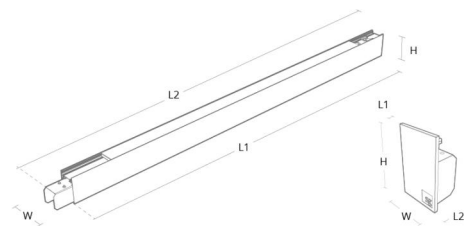

### Montering/anslutning

Montering: Utanpåliggande, Interiör  
Modul: 1120  
Anslutning: 5 pol Winsta mini og 5x1,5 genomgående ledningar

### Mått

Längd (mm) L: 1121  
Bredd (mm) W: 42  
Höjd (mm) H: 70  
Vikt (kg) brutto/netto: 2.8 / 2.6

### Förpackning

Förpackning mått (mm): 1275 x 50 x 80

Module	W	H	L1	L2
840mm	42	70	841	891
1120mm	42	70	1121	1171
1400mm	42	70	1401	1451
End cap	42	70	3	28

5 7 0 3 8 2 1 1 7 9 1 4 0